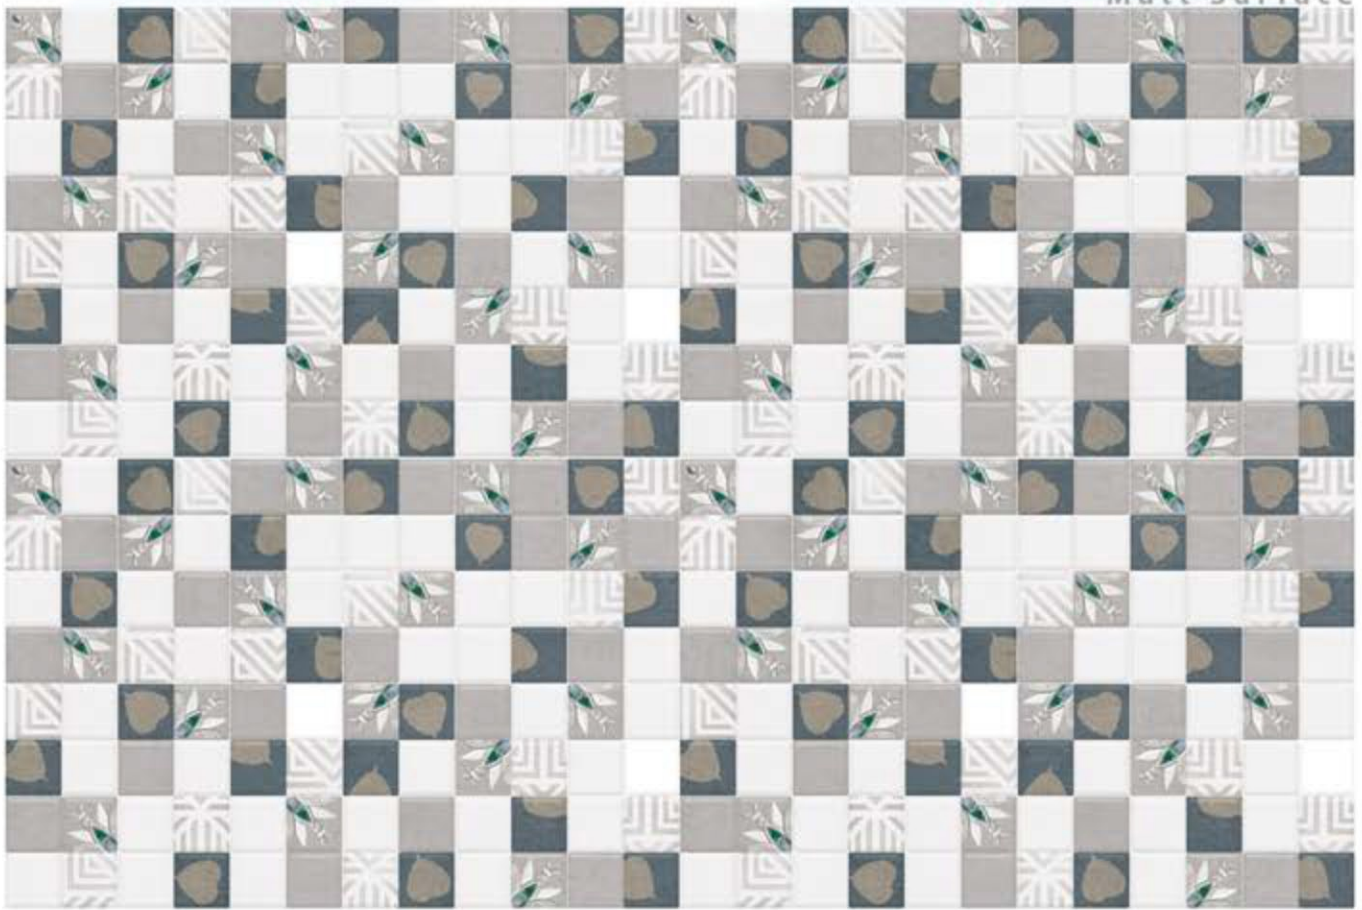

3050-LT

Matt Surface

12" x 18"  
300 x 450 mm

3051

LT

Matt Surface

HL

DK