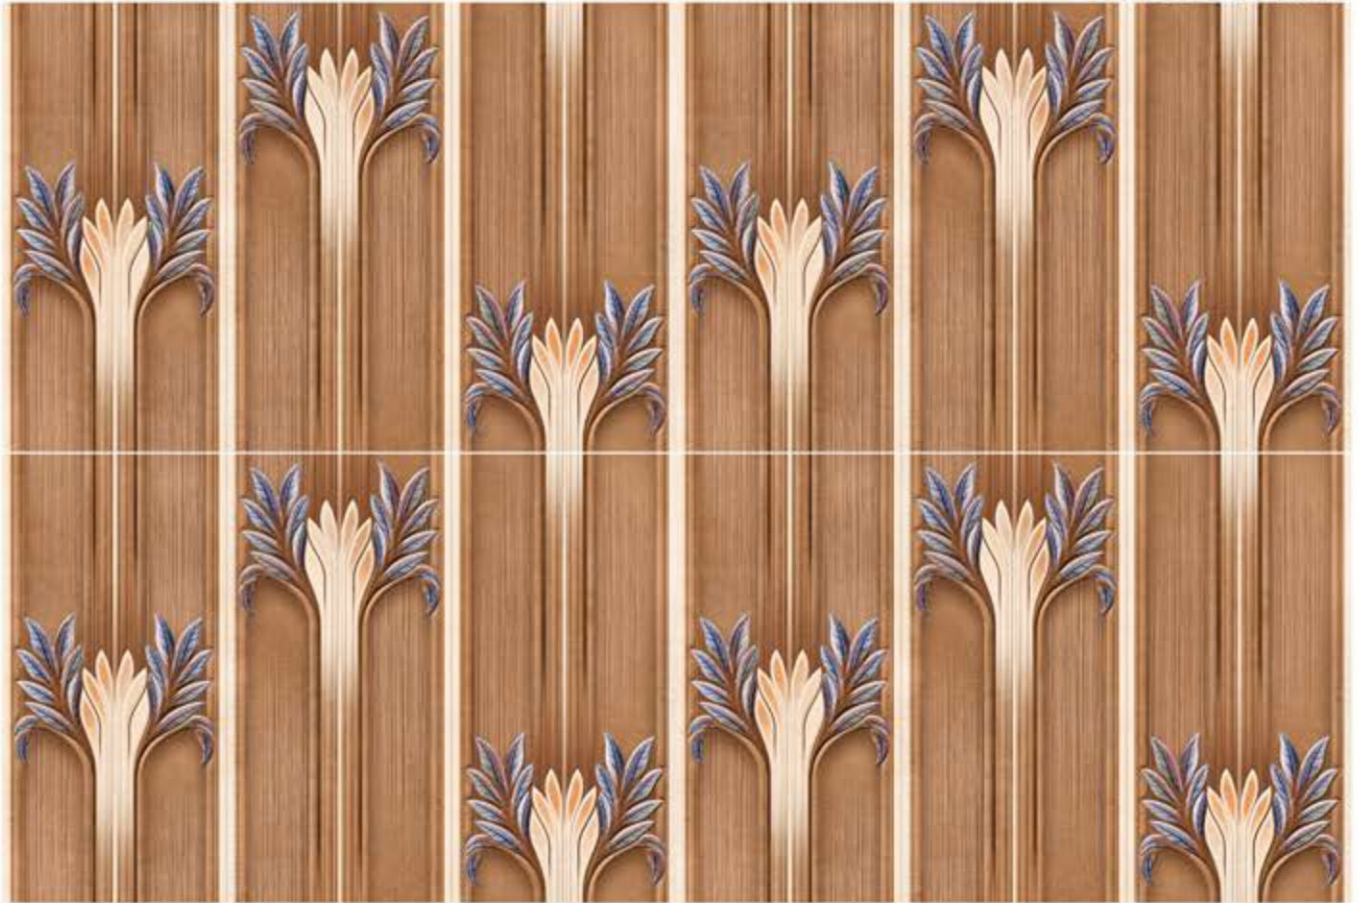

HL

DK

12" x 18"  
300 x 450 mm

3035

LT

Matt Surface

HL

DK