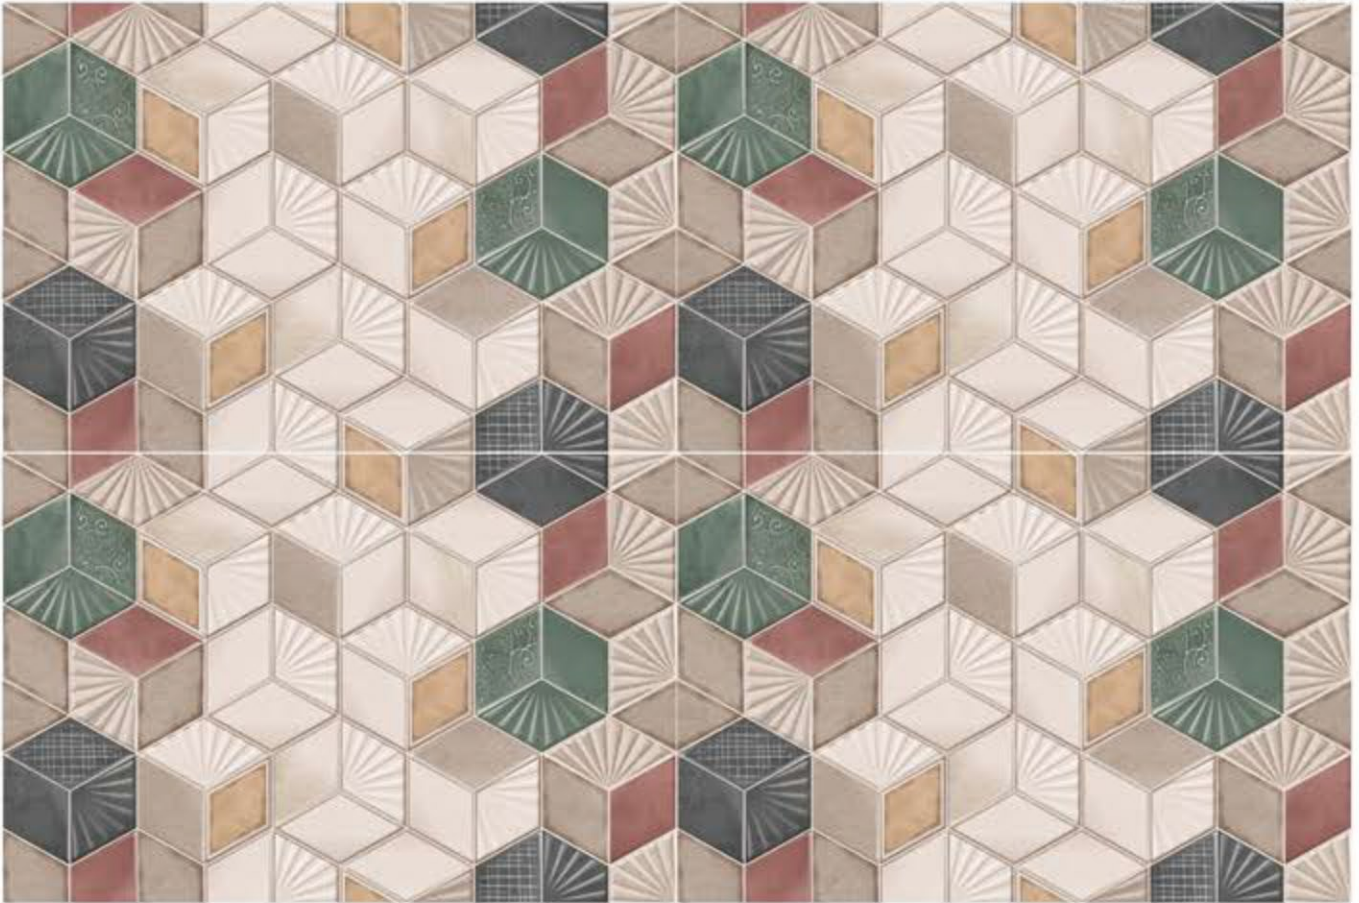

Matt Surface

HL