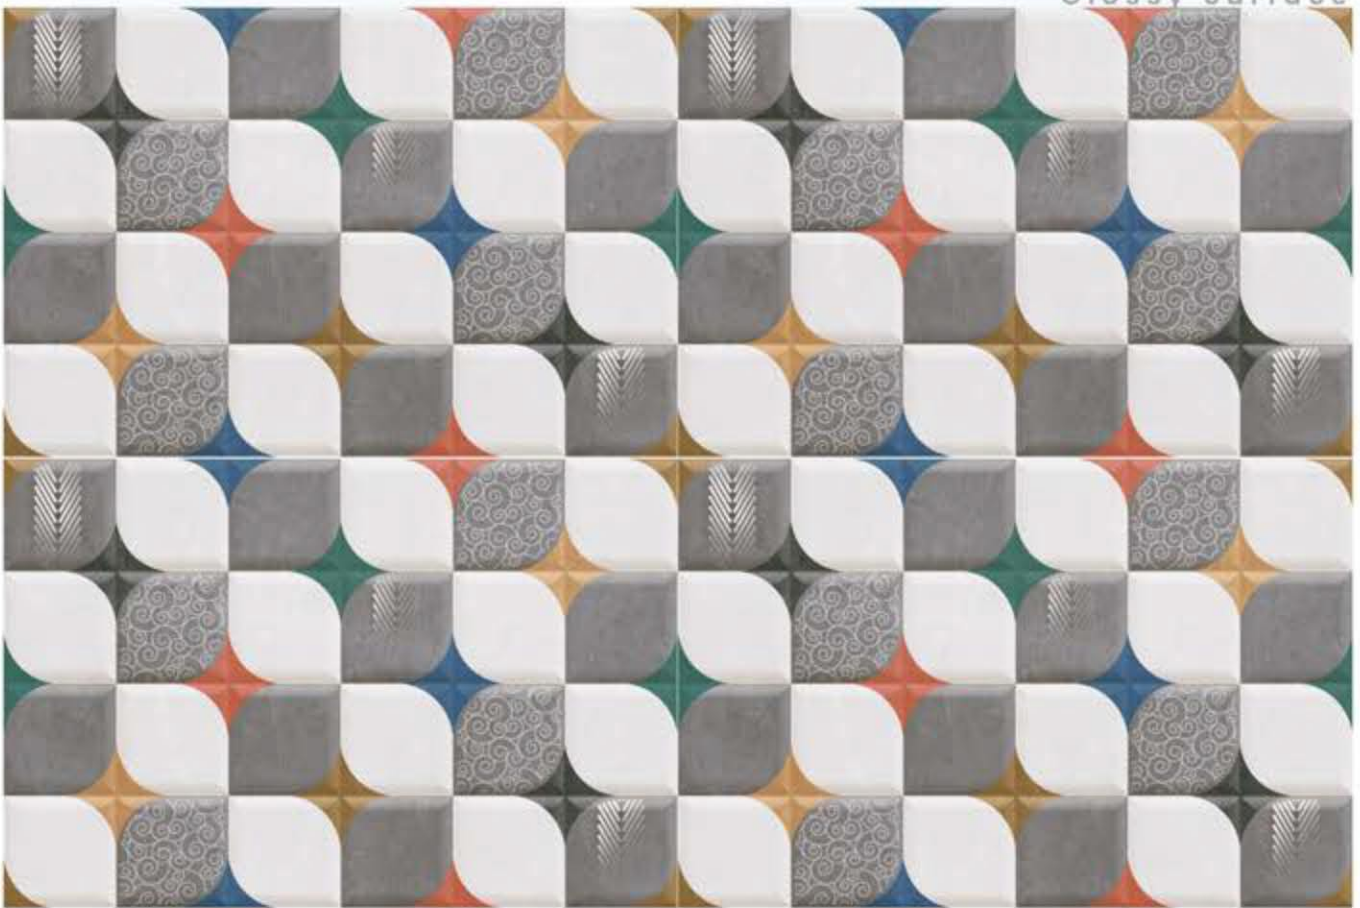

Glossy Surface

HL