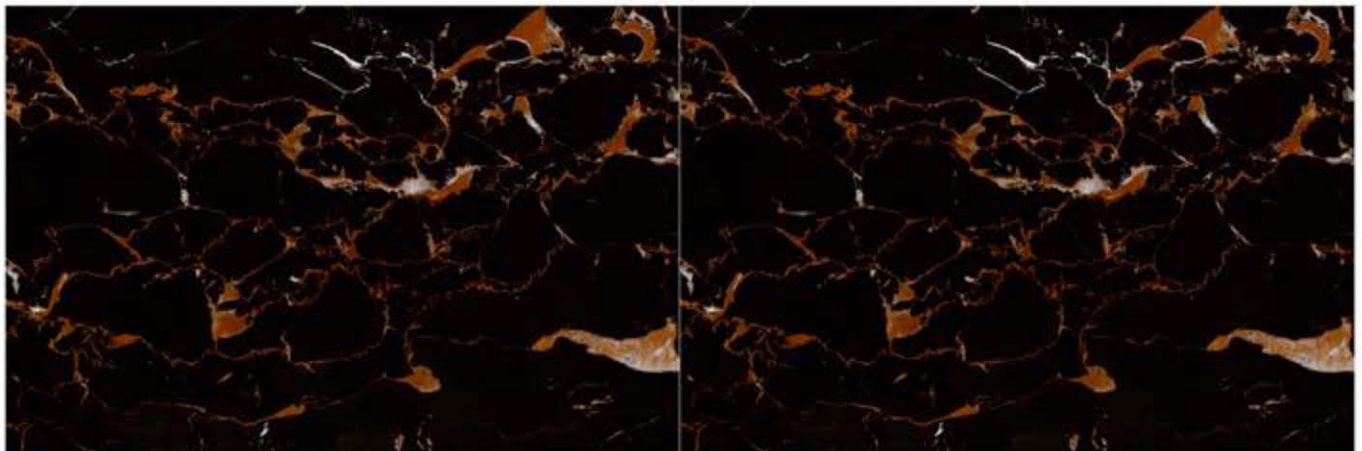

1258

LT

Glossy Surface

HL

2

DK

12" x 18"
300 x 450 mm

1258