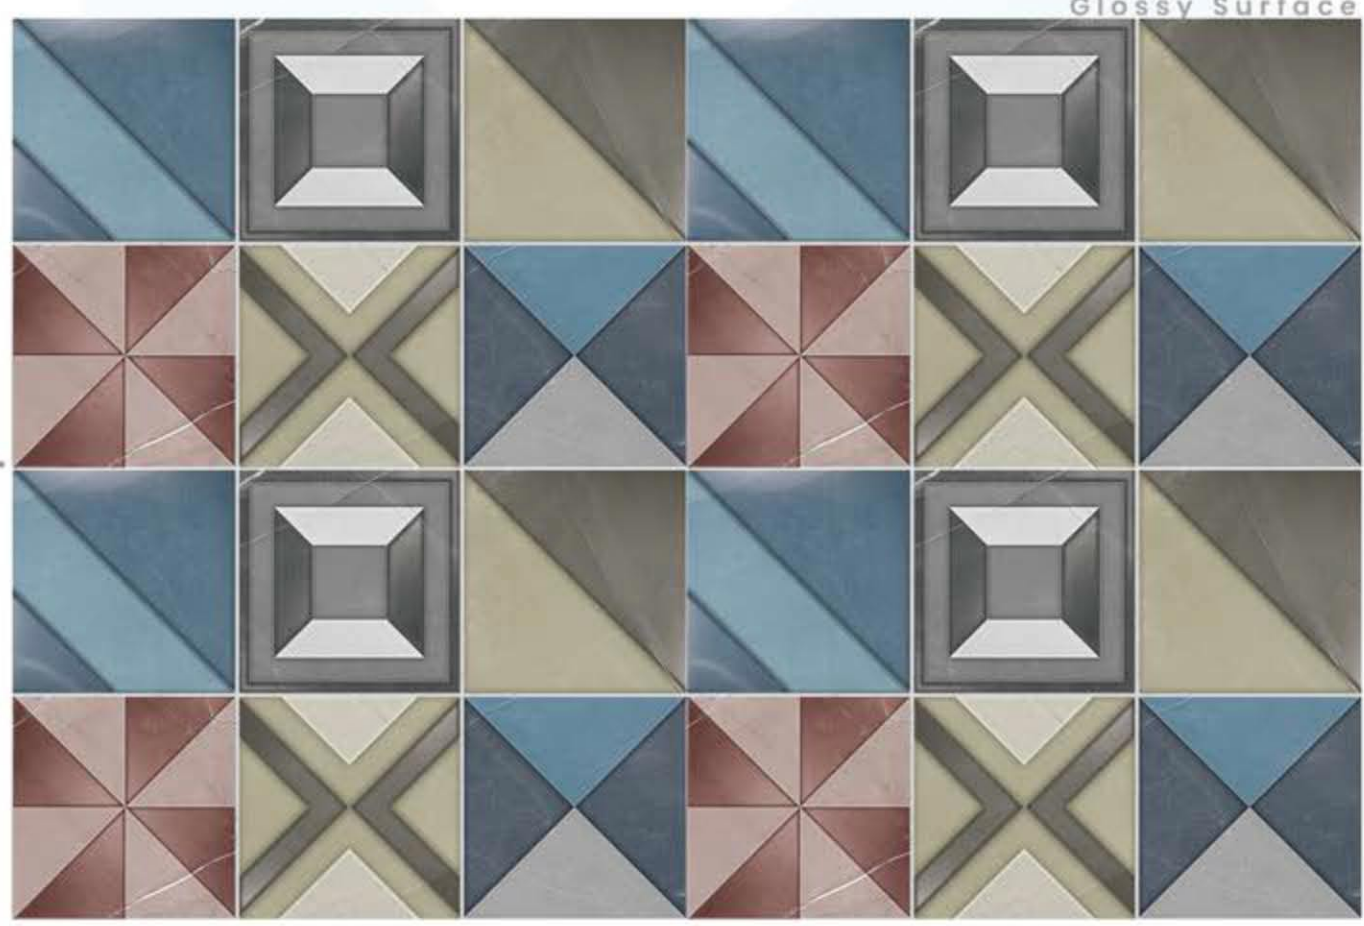

# 12" x 18"

300 x 450 mm

1232

LT

Glossy Surface

HL

2

DK