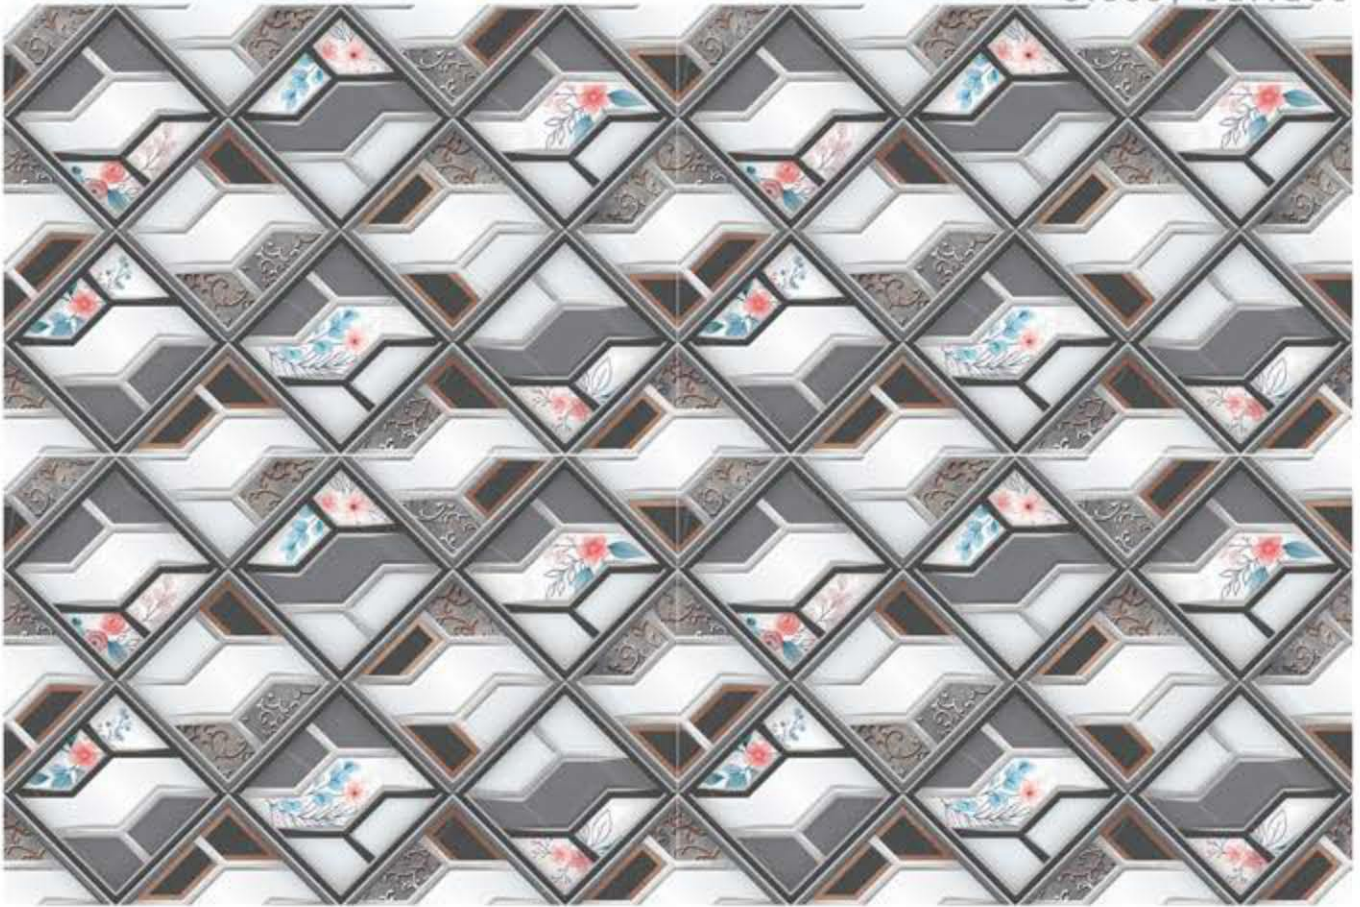

1

DK

12" x 18"
300 x 450 mm

1191

LT

Glossy Surface

HL

1