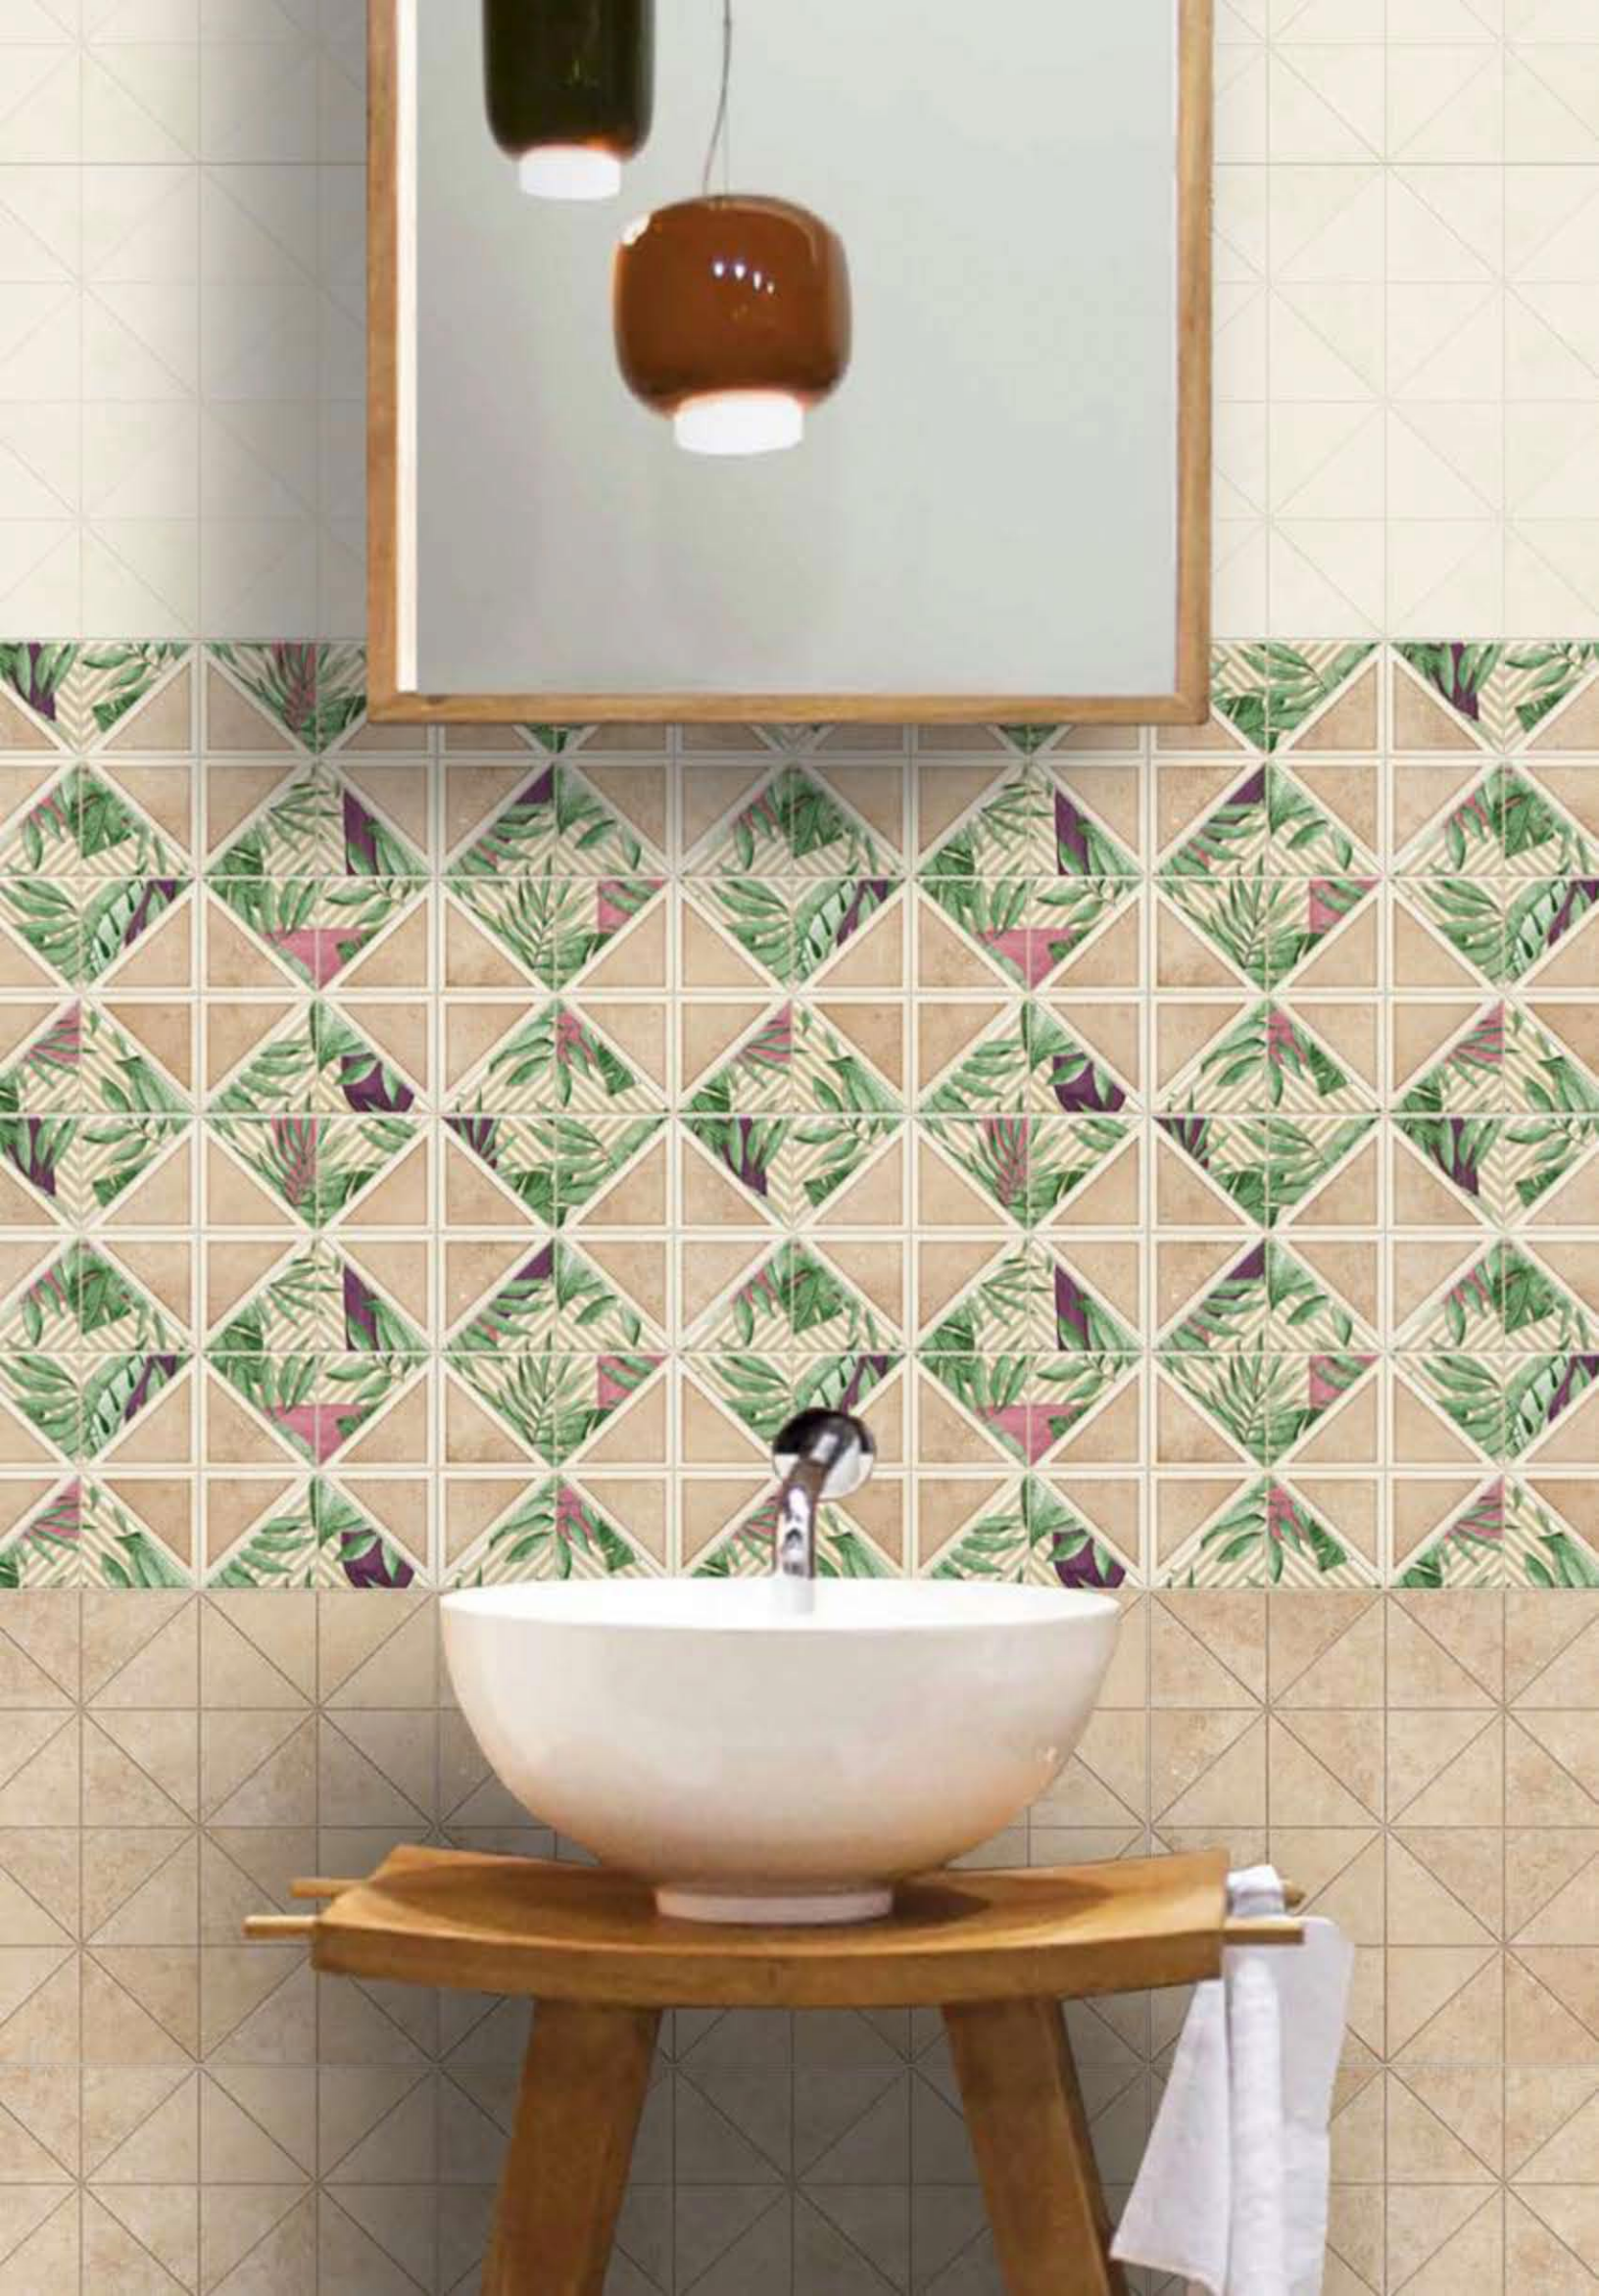

1185

LT

Glossy Surface

HL

1

DK

12" x 18"
300 x 450 mm

1186