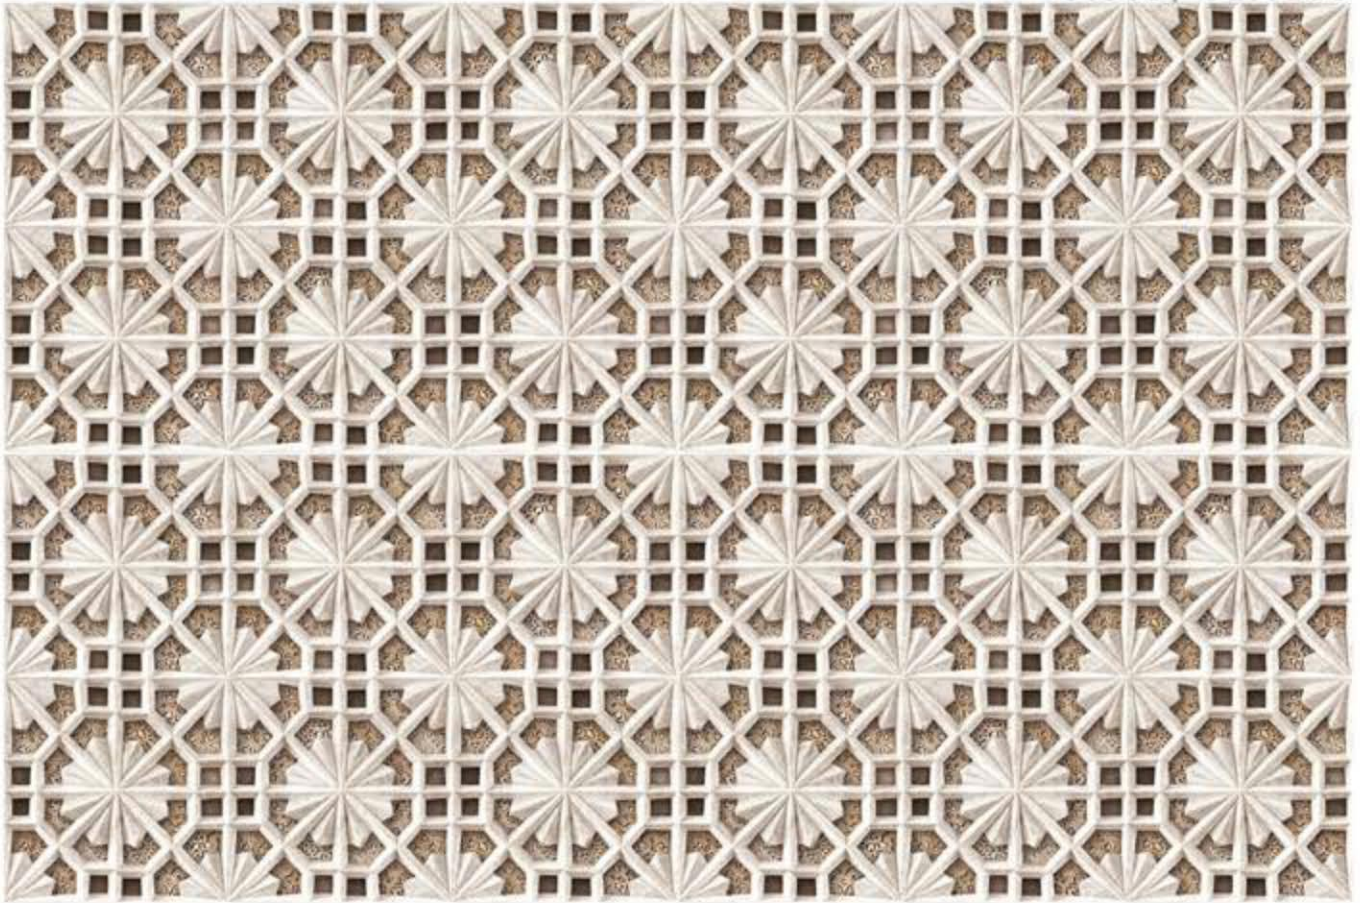

Glossy Surface

HL