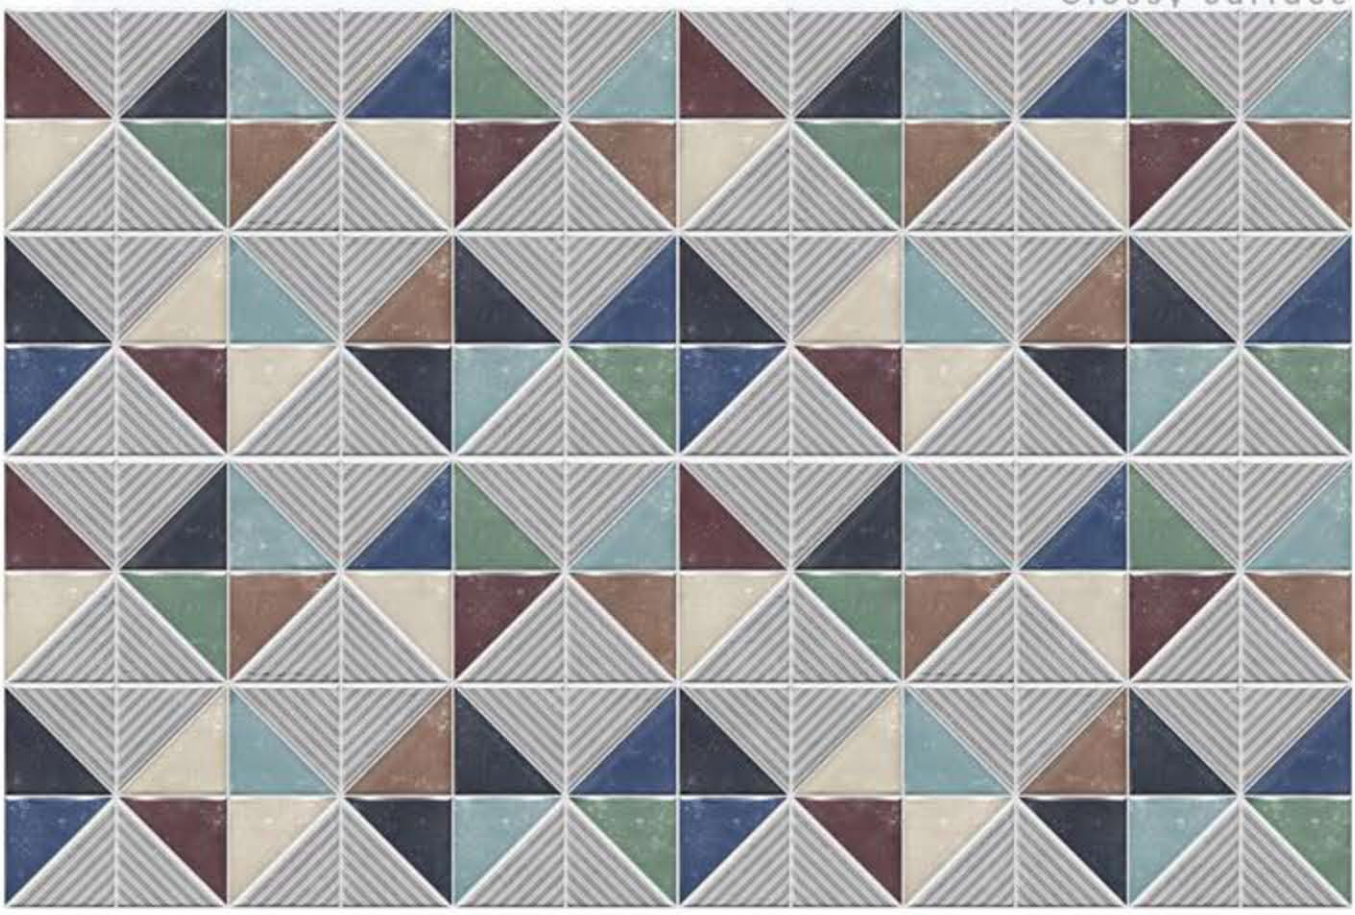

Glossy Surface

HL