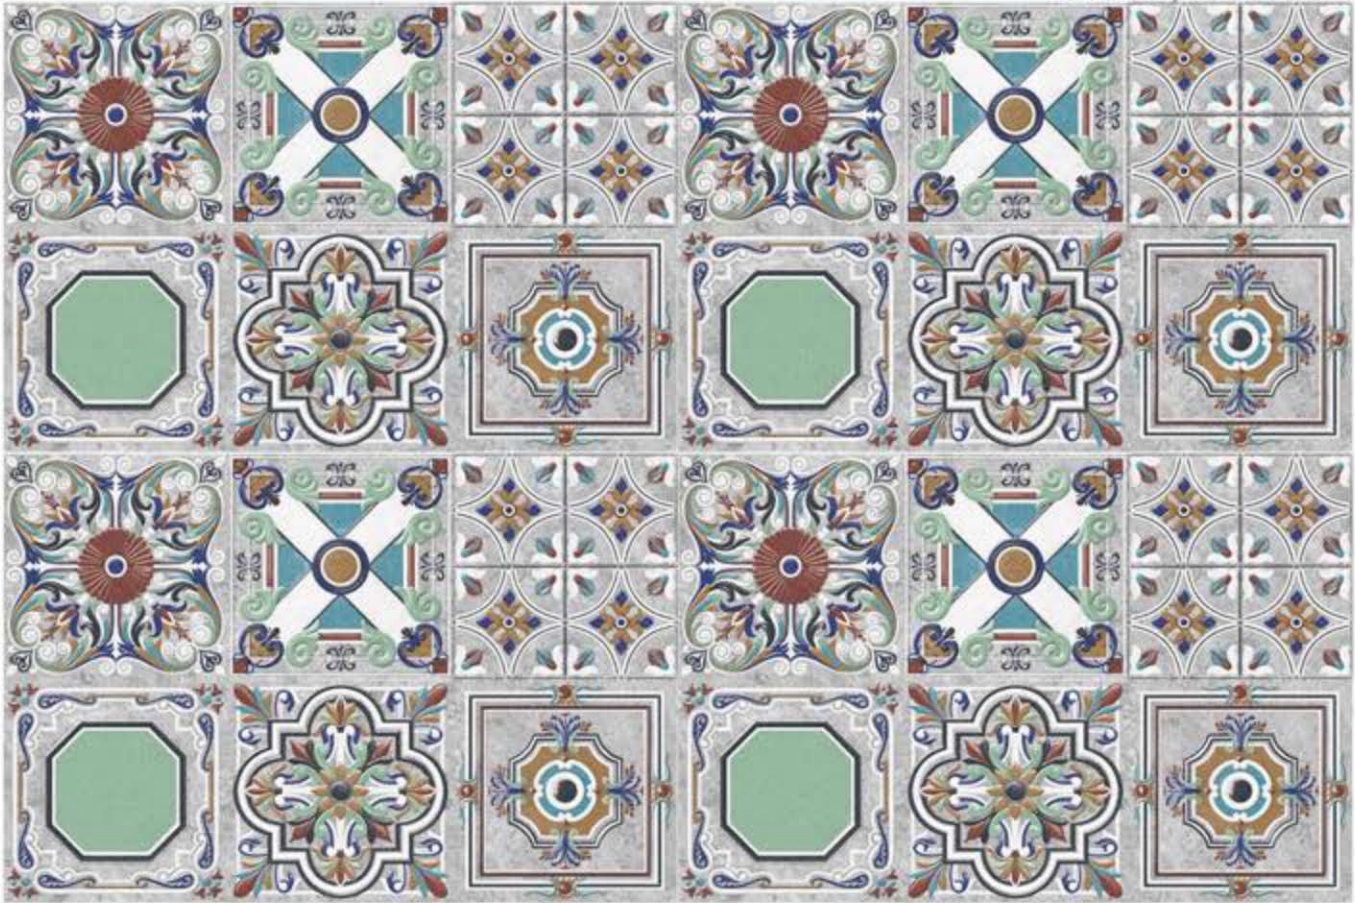

Glossy Surface

HL