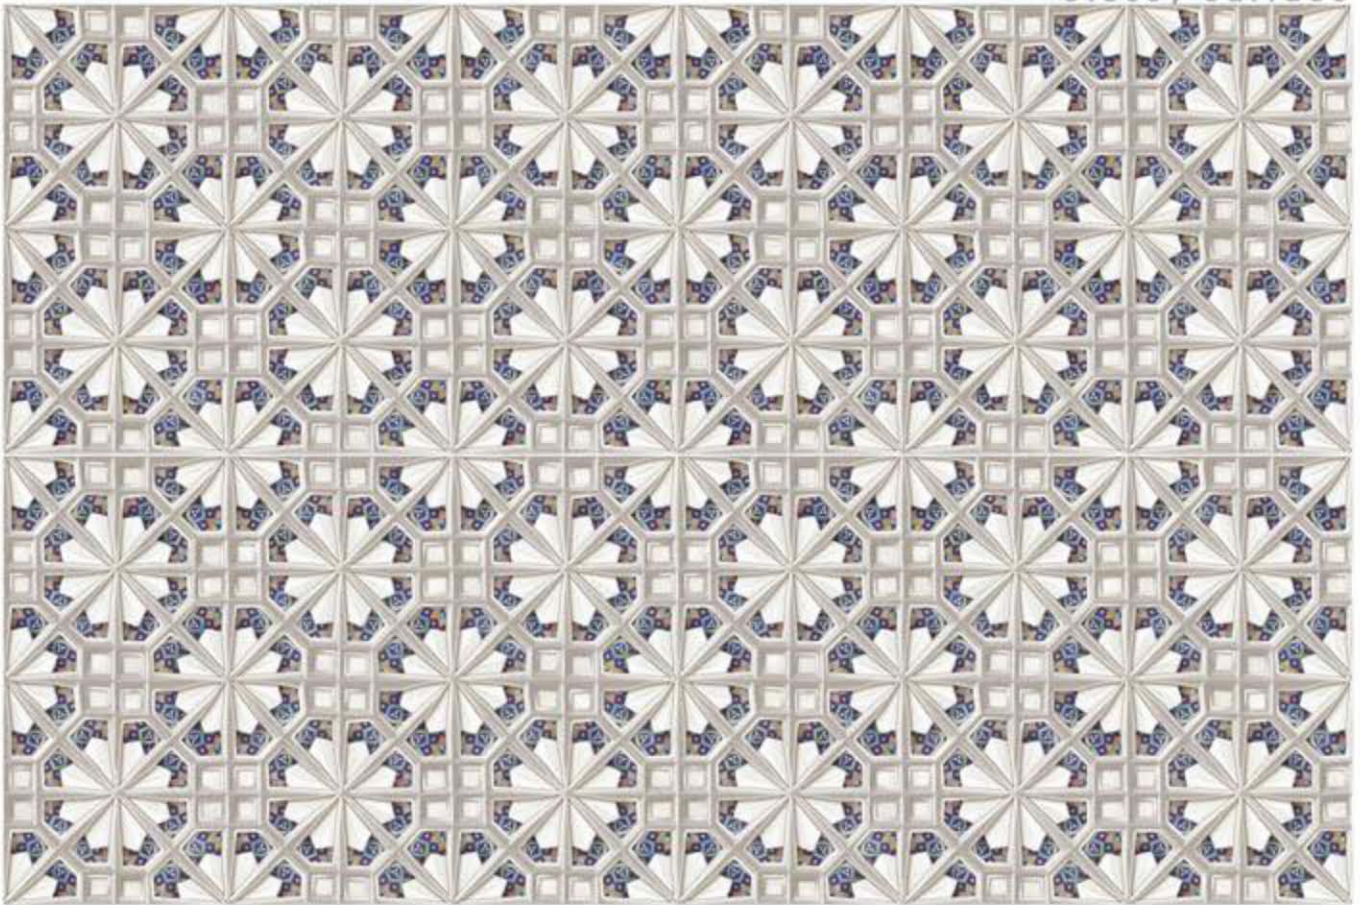

HL

1

DK

12" x 18"
300 x 450 mm

1129

LT

Glossy Surface

HL