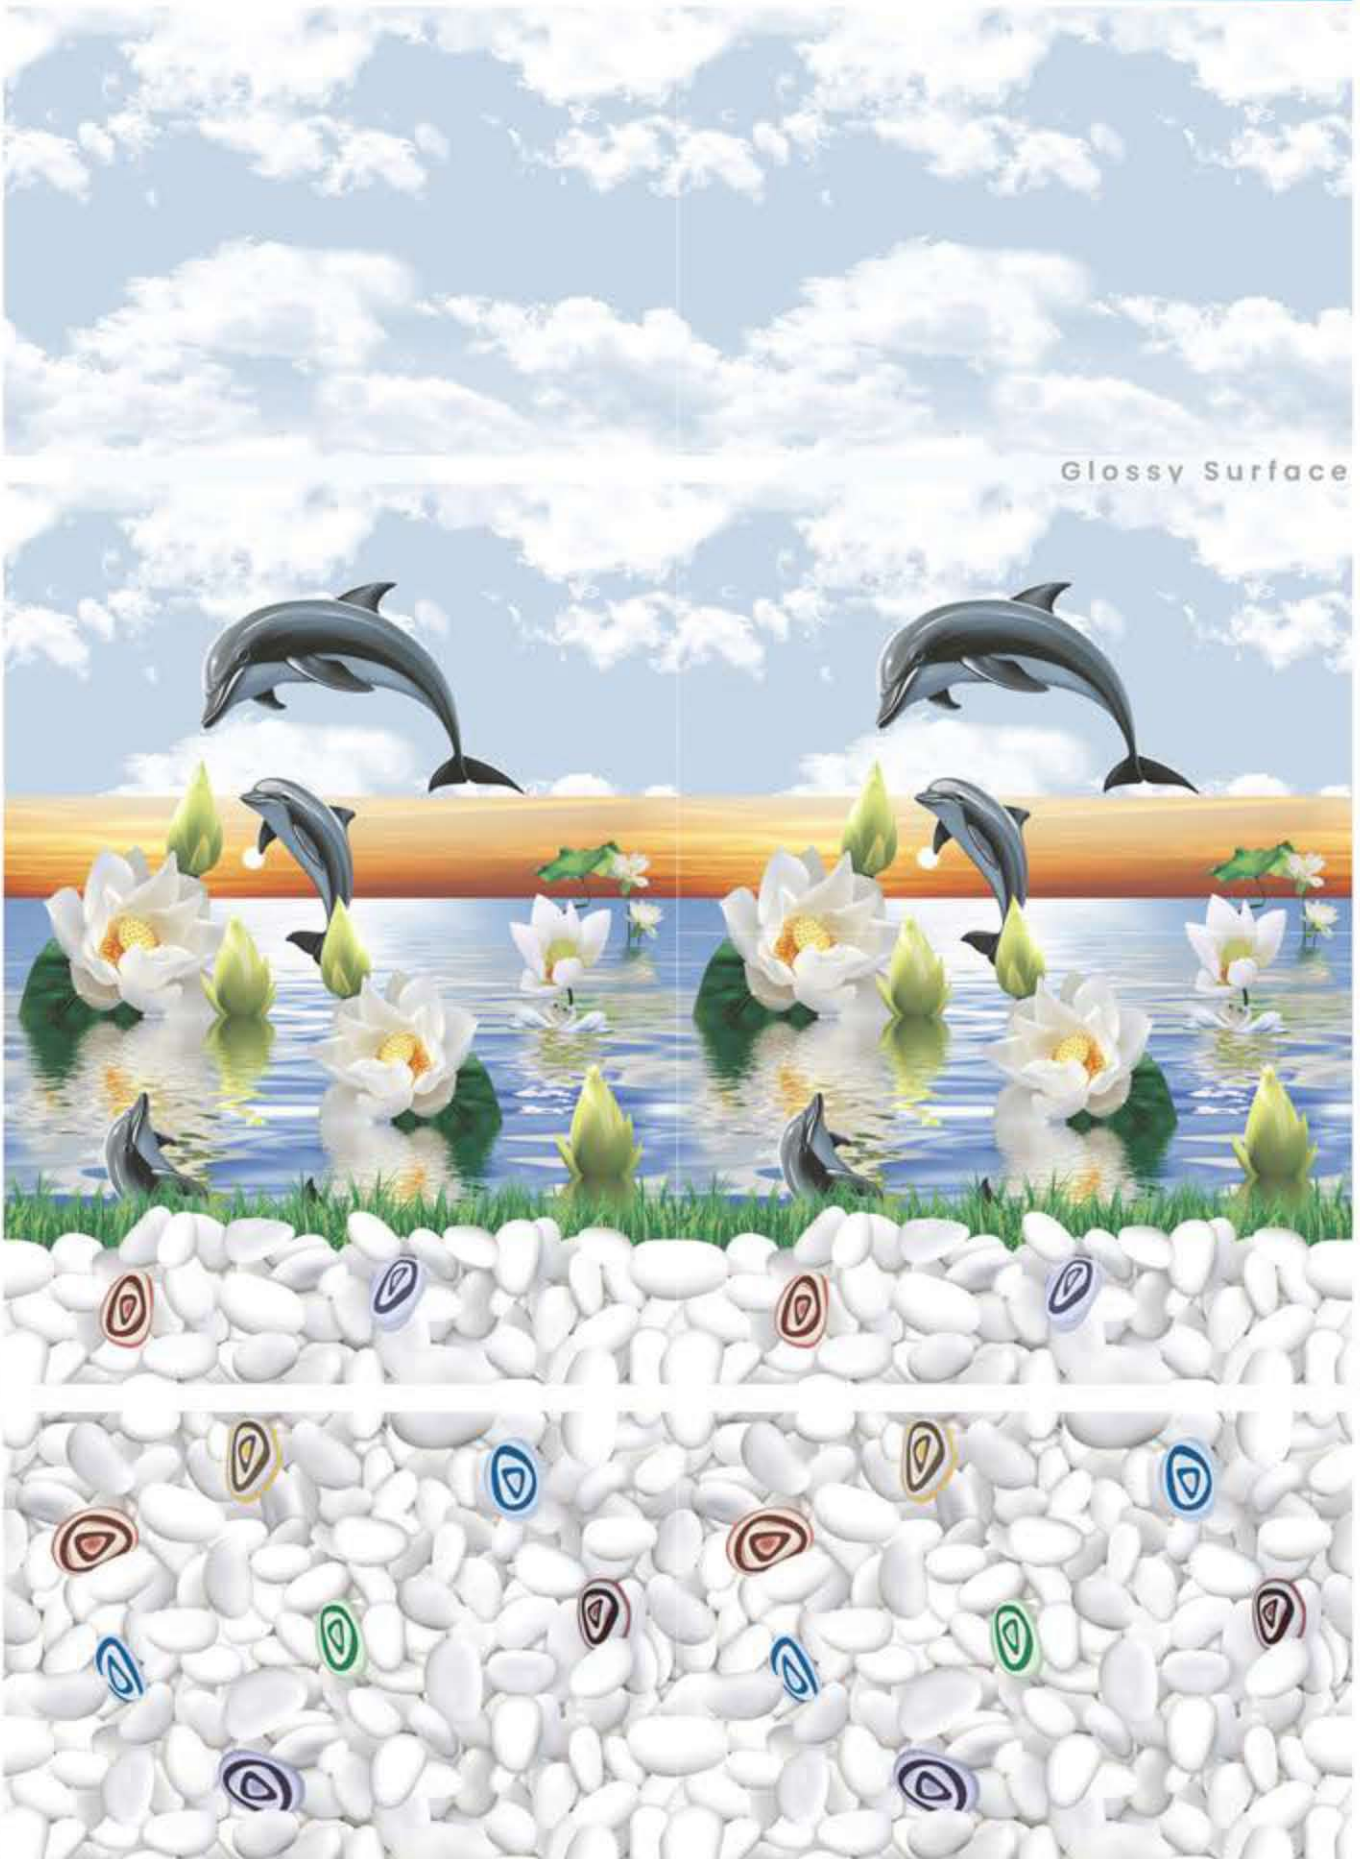

Glossy Surface

HL

1

2

HL

DK

12" x 18"
300 x 450 mm

7538