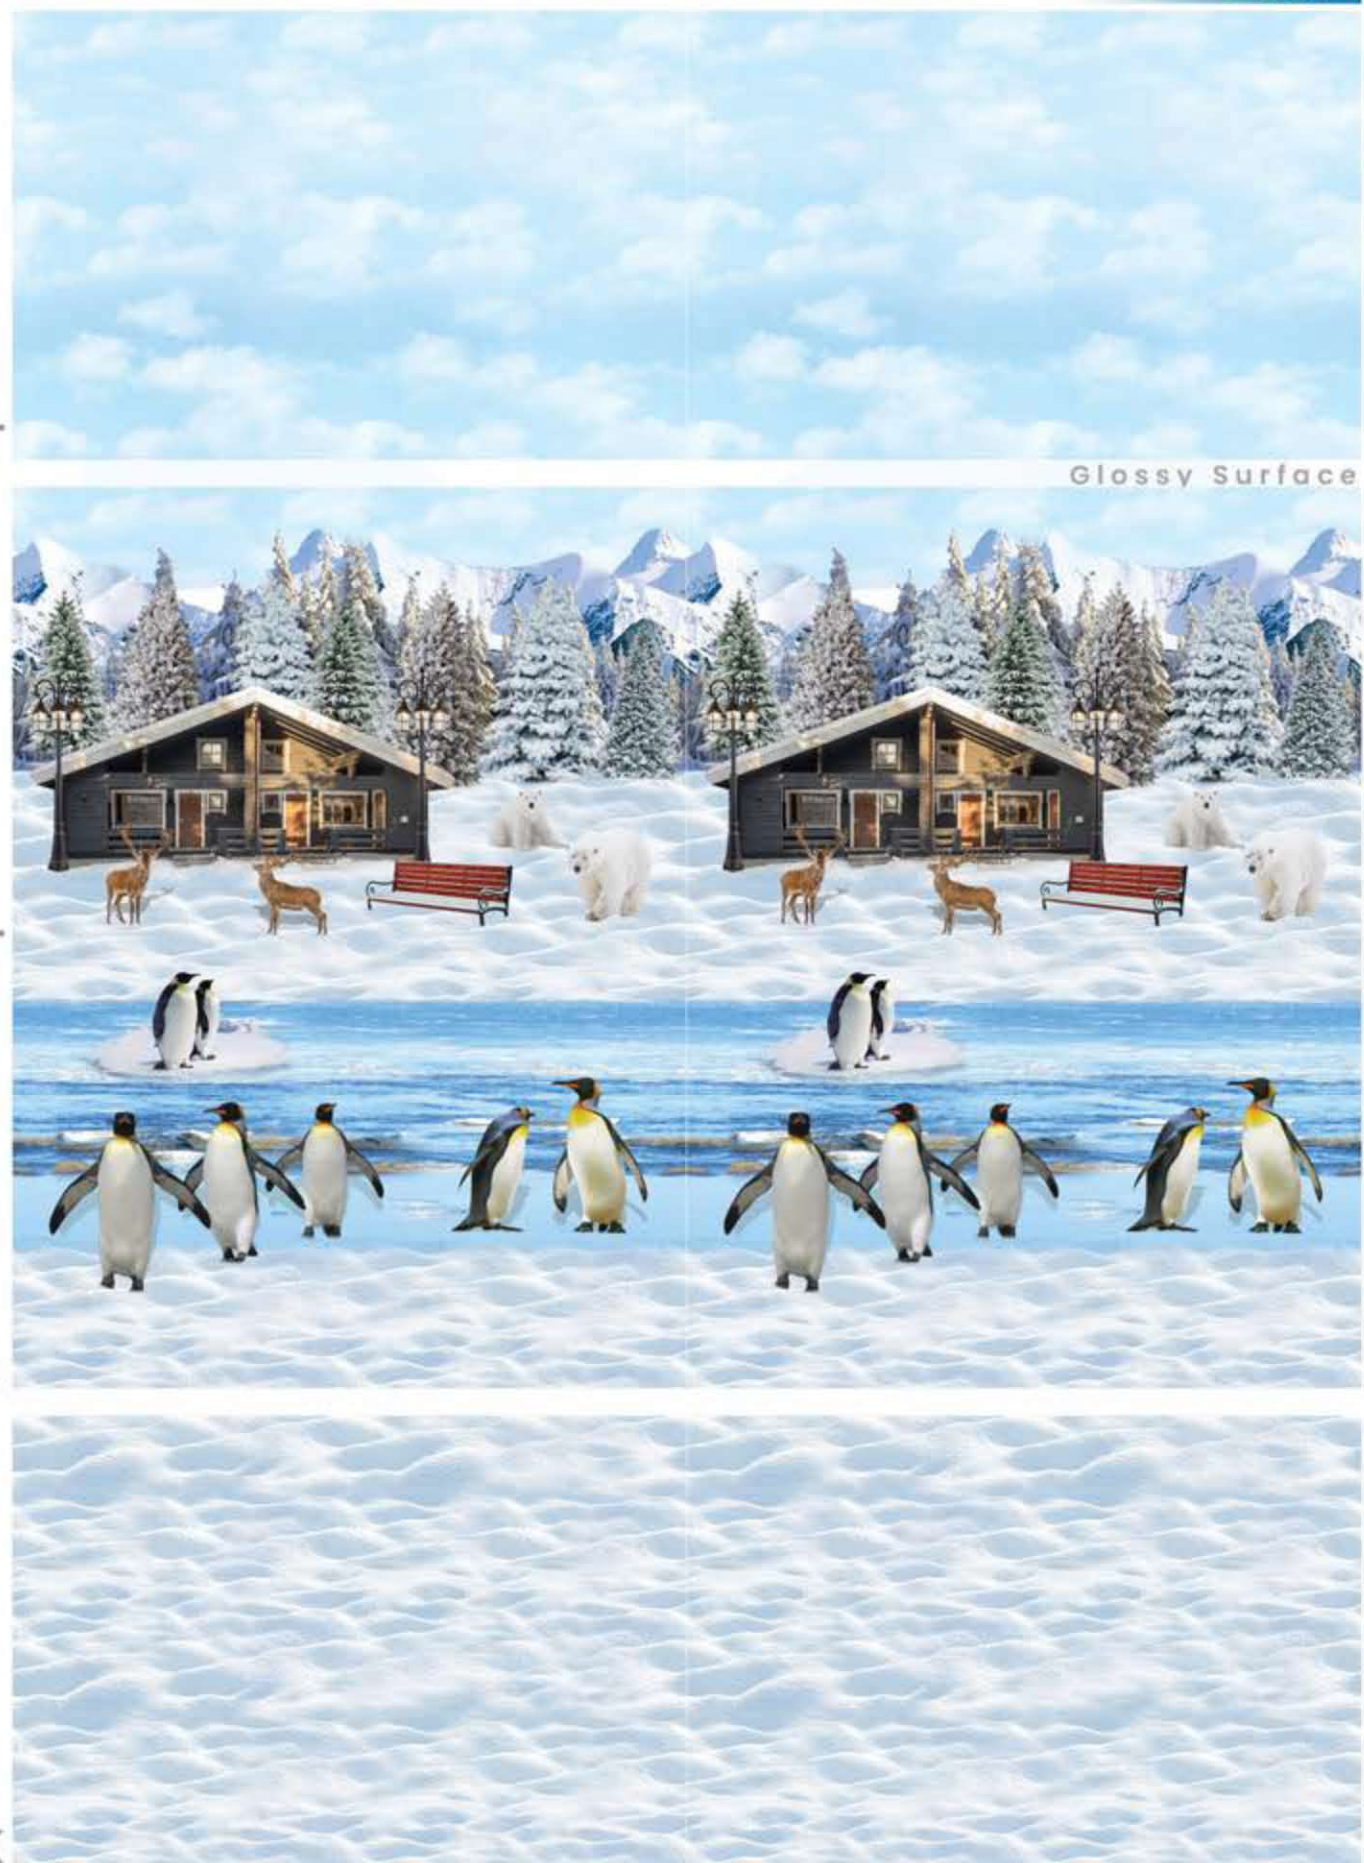

Glossy Surface

HL

1

2

HL

DK

12" x 18"
300 x 450 mm

7510