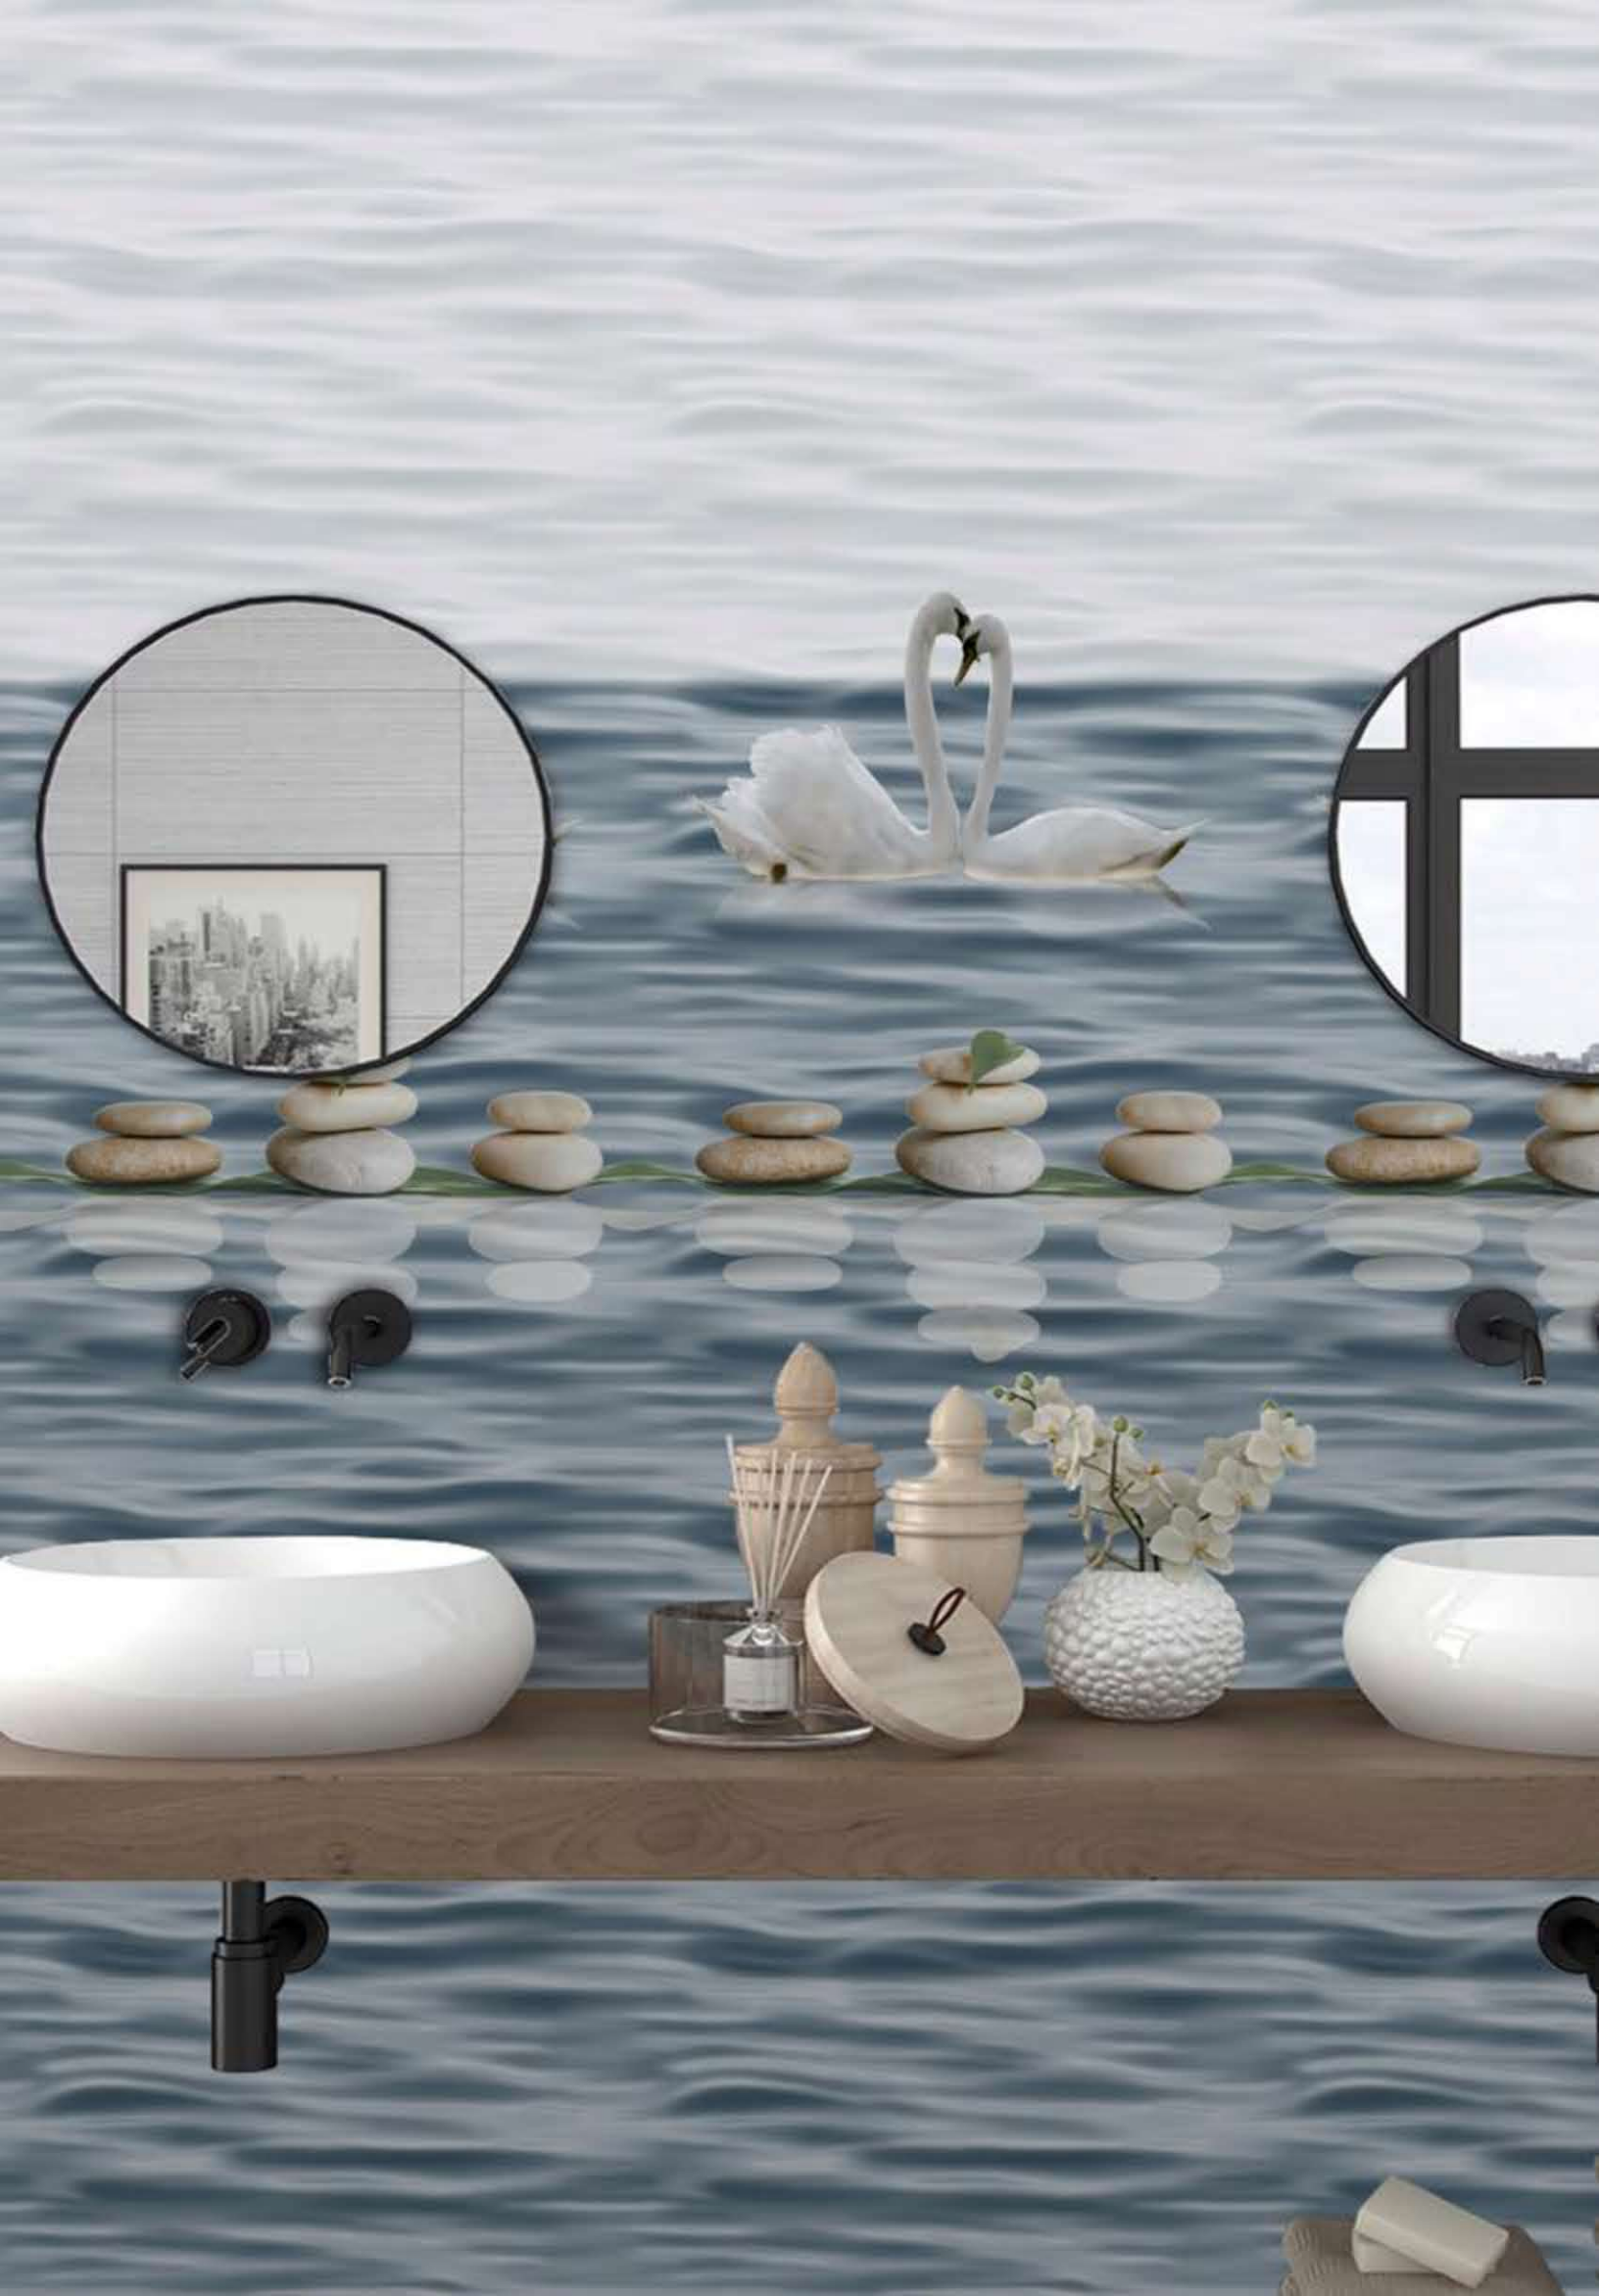

Glossy Surface

HL

1

2

HL

DK

12" x 18"
300 x 450 mm

7518

LT

Glossy Surface

HL

1

2

HL

DK

12" x 18"
300 x 450 mm