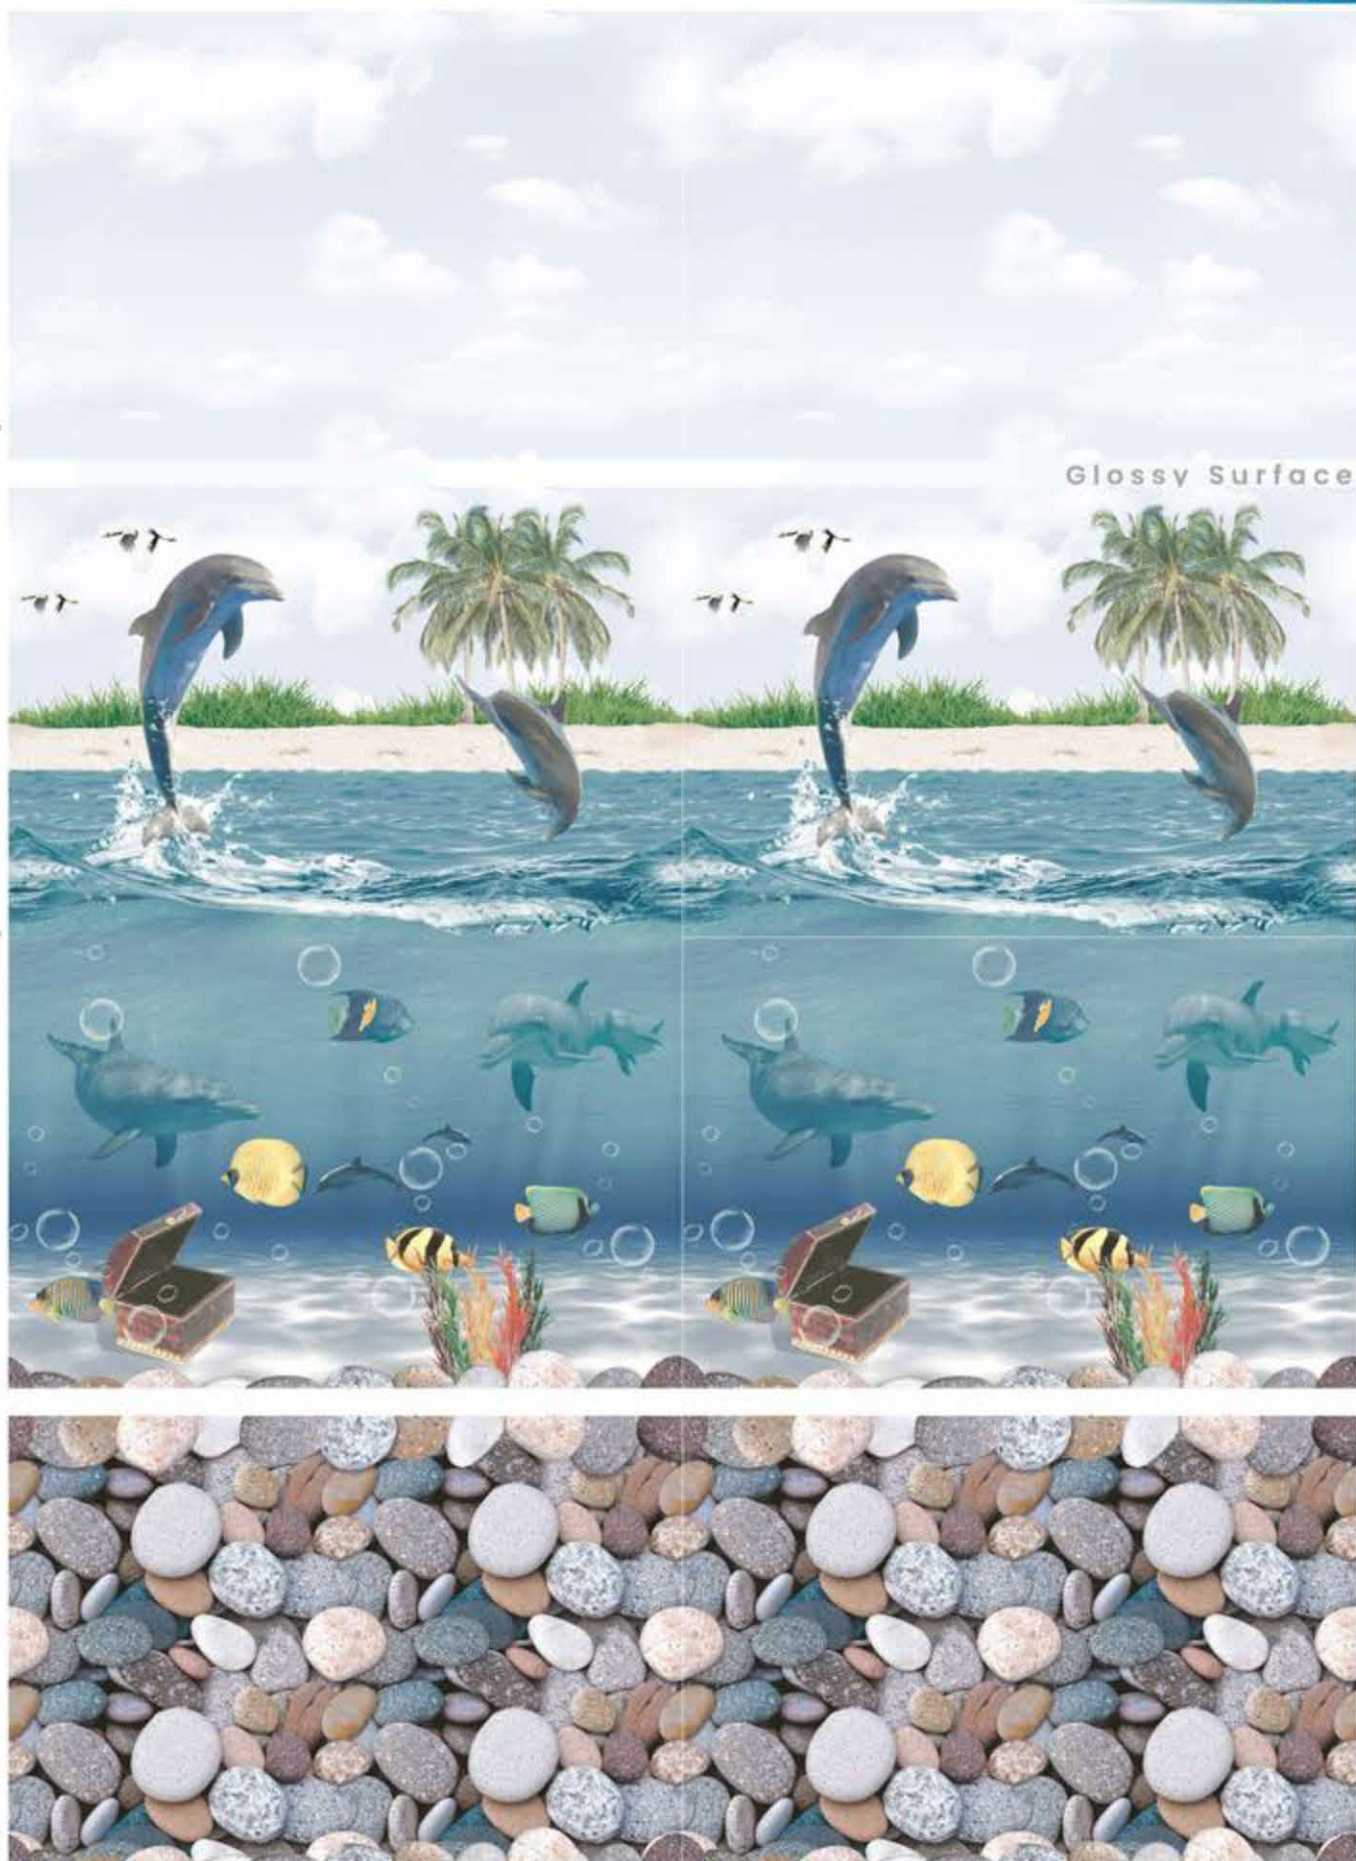

7515

LT

Glossy Surface

HL

1

2

HL

DK

12" x 18"
300 x 450 mm