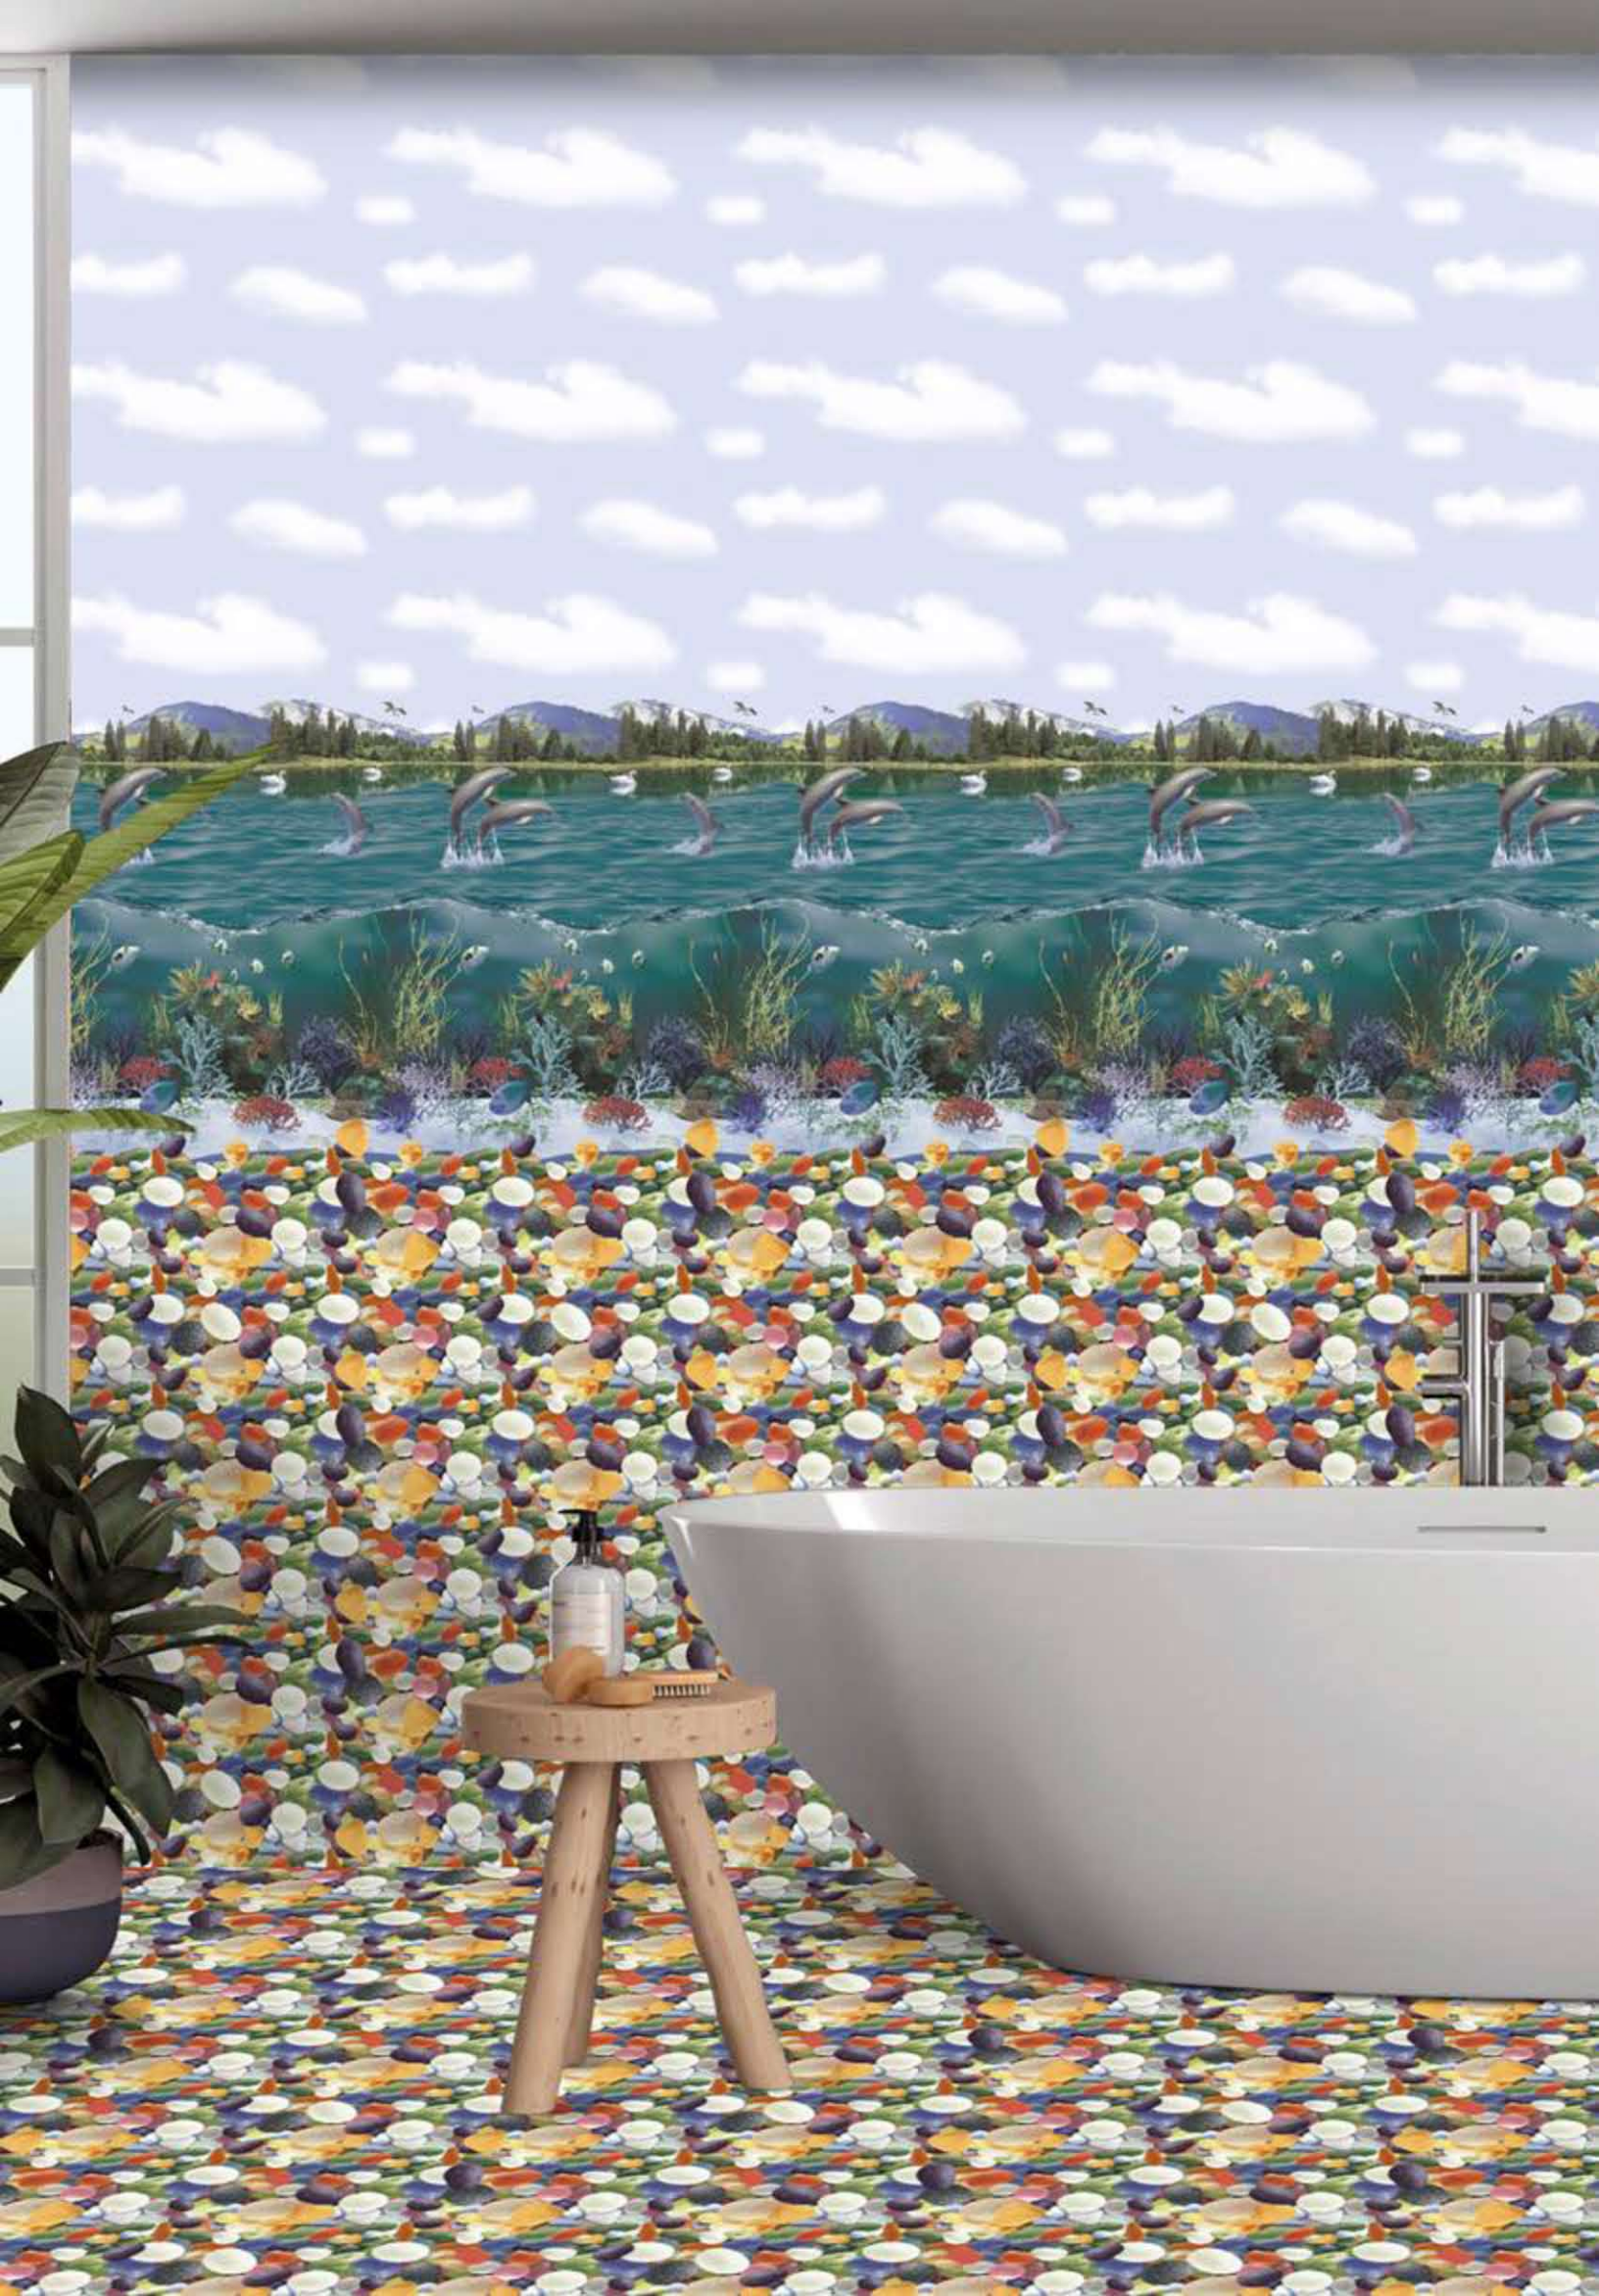

Glossy Surface

2

1

HL

DK

12" x 18"
300 x 450 mm

7517

LT