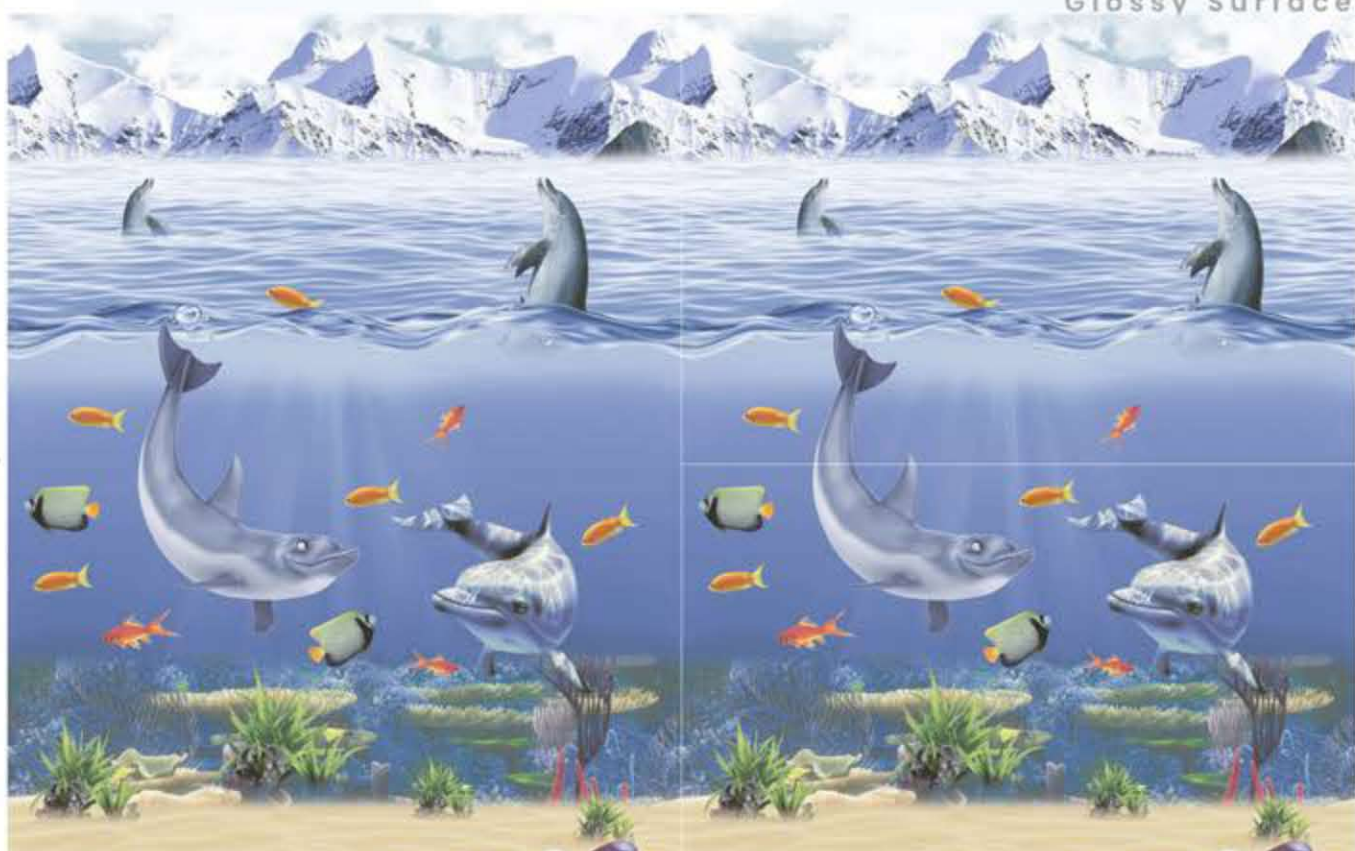

Glossy Surface

HL