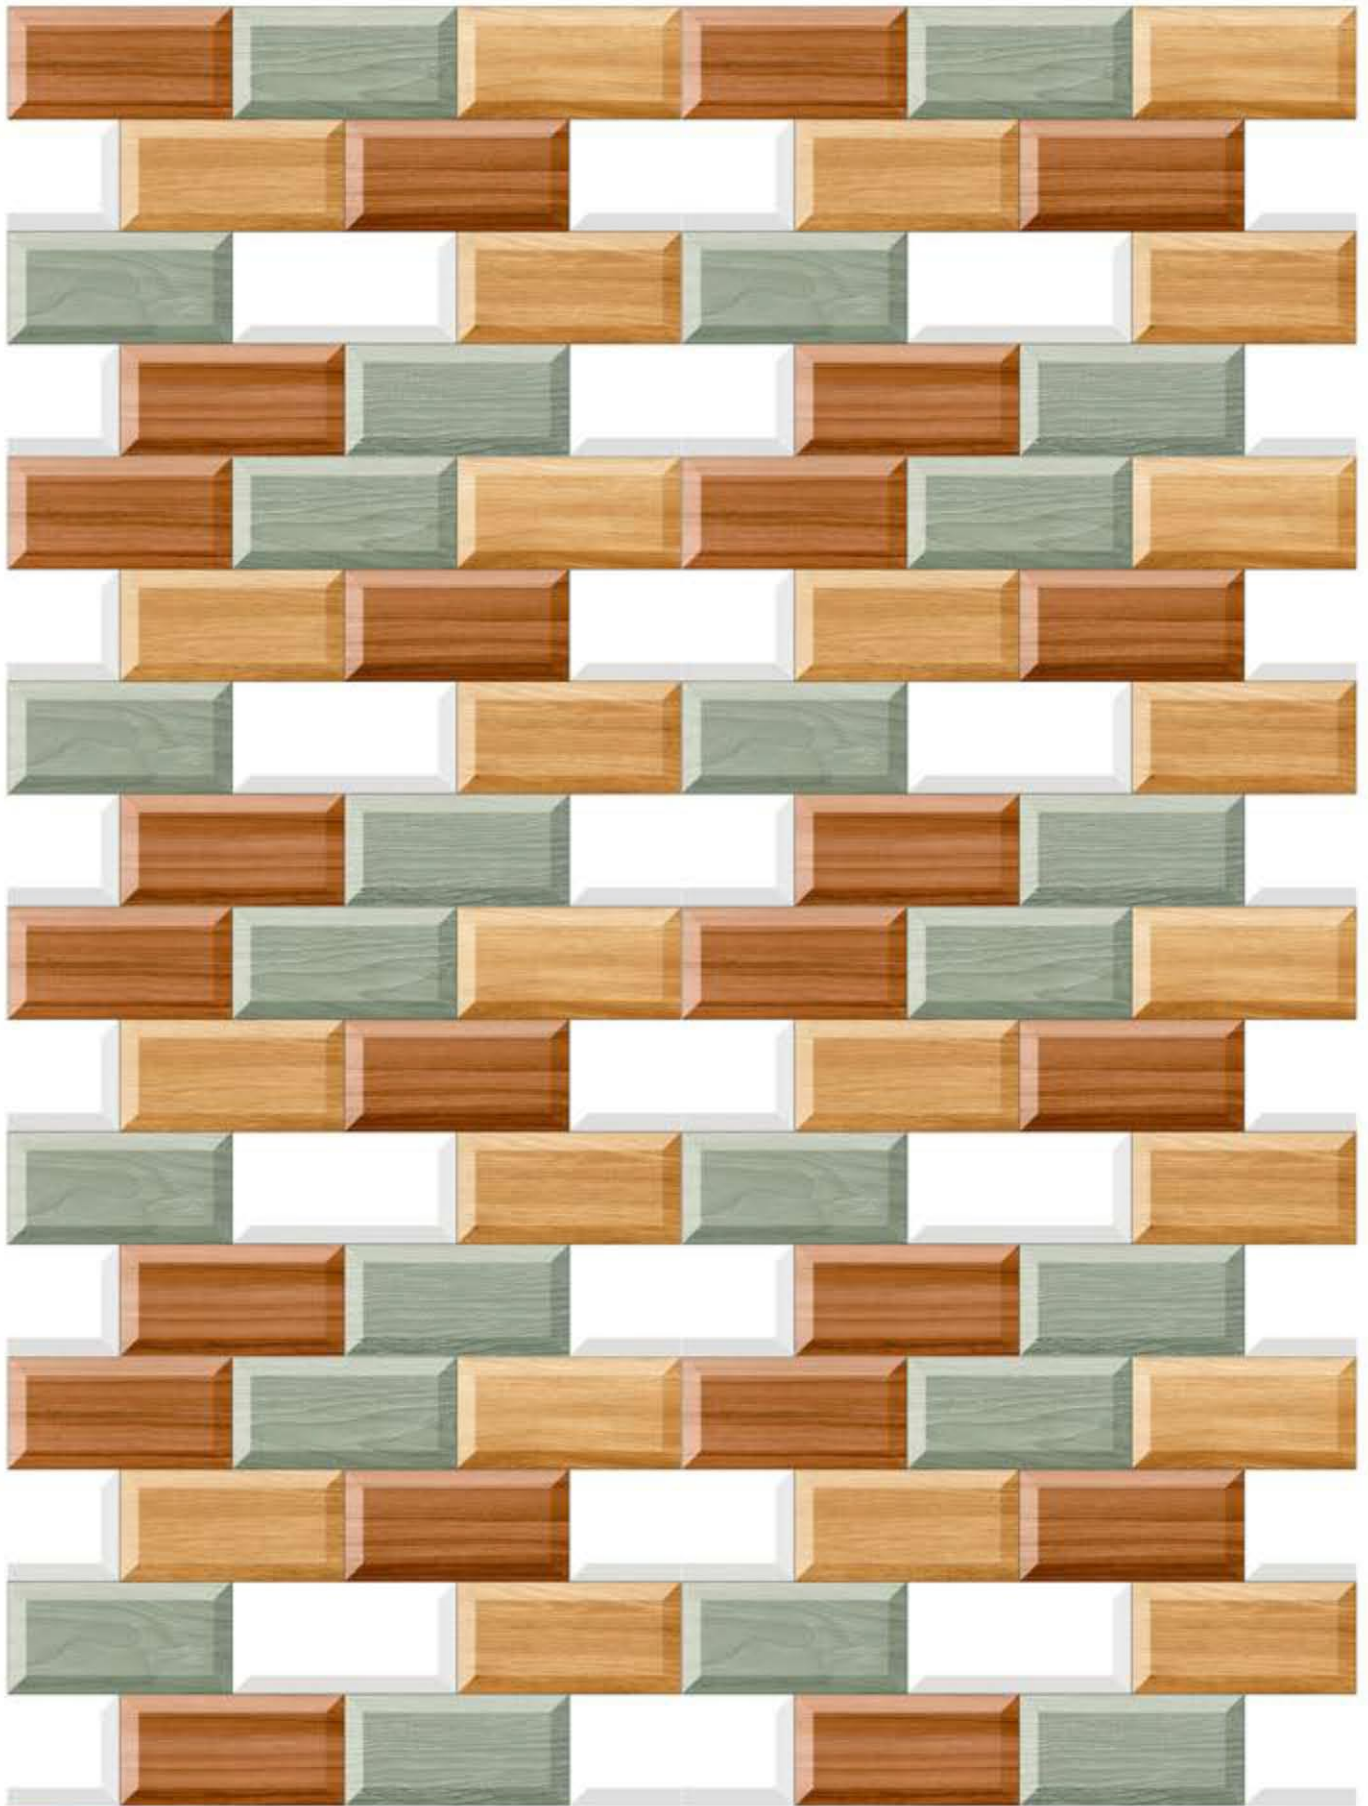

300x450mm

5202-(RANDOM)

Glossy Surface

12" x 18"
300 x 450 mm

PARÍS, MAGNUM

5203

Glossy Surface

12" x 18"
300 x 450 mm