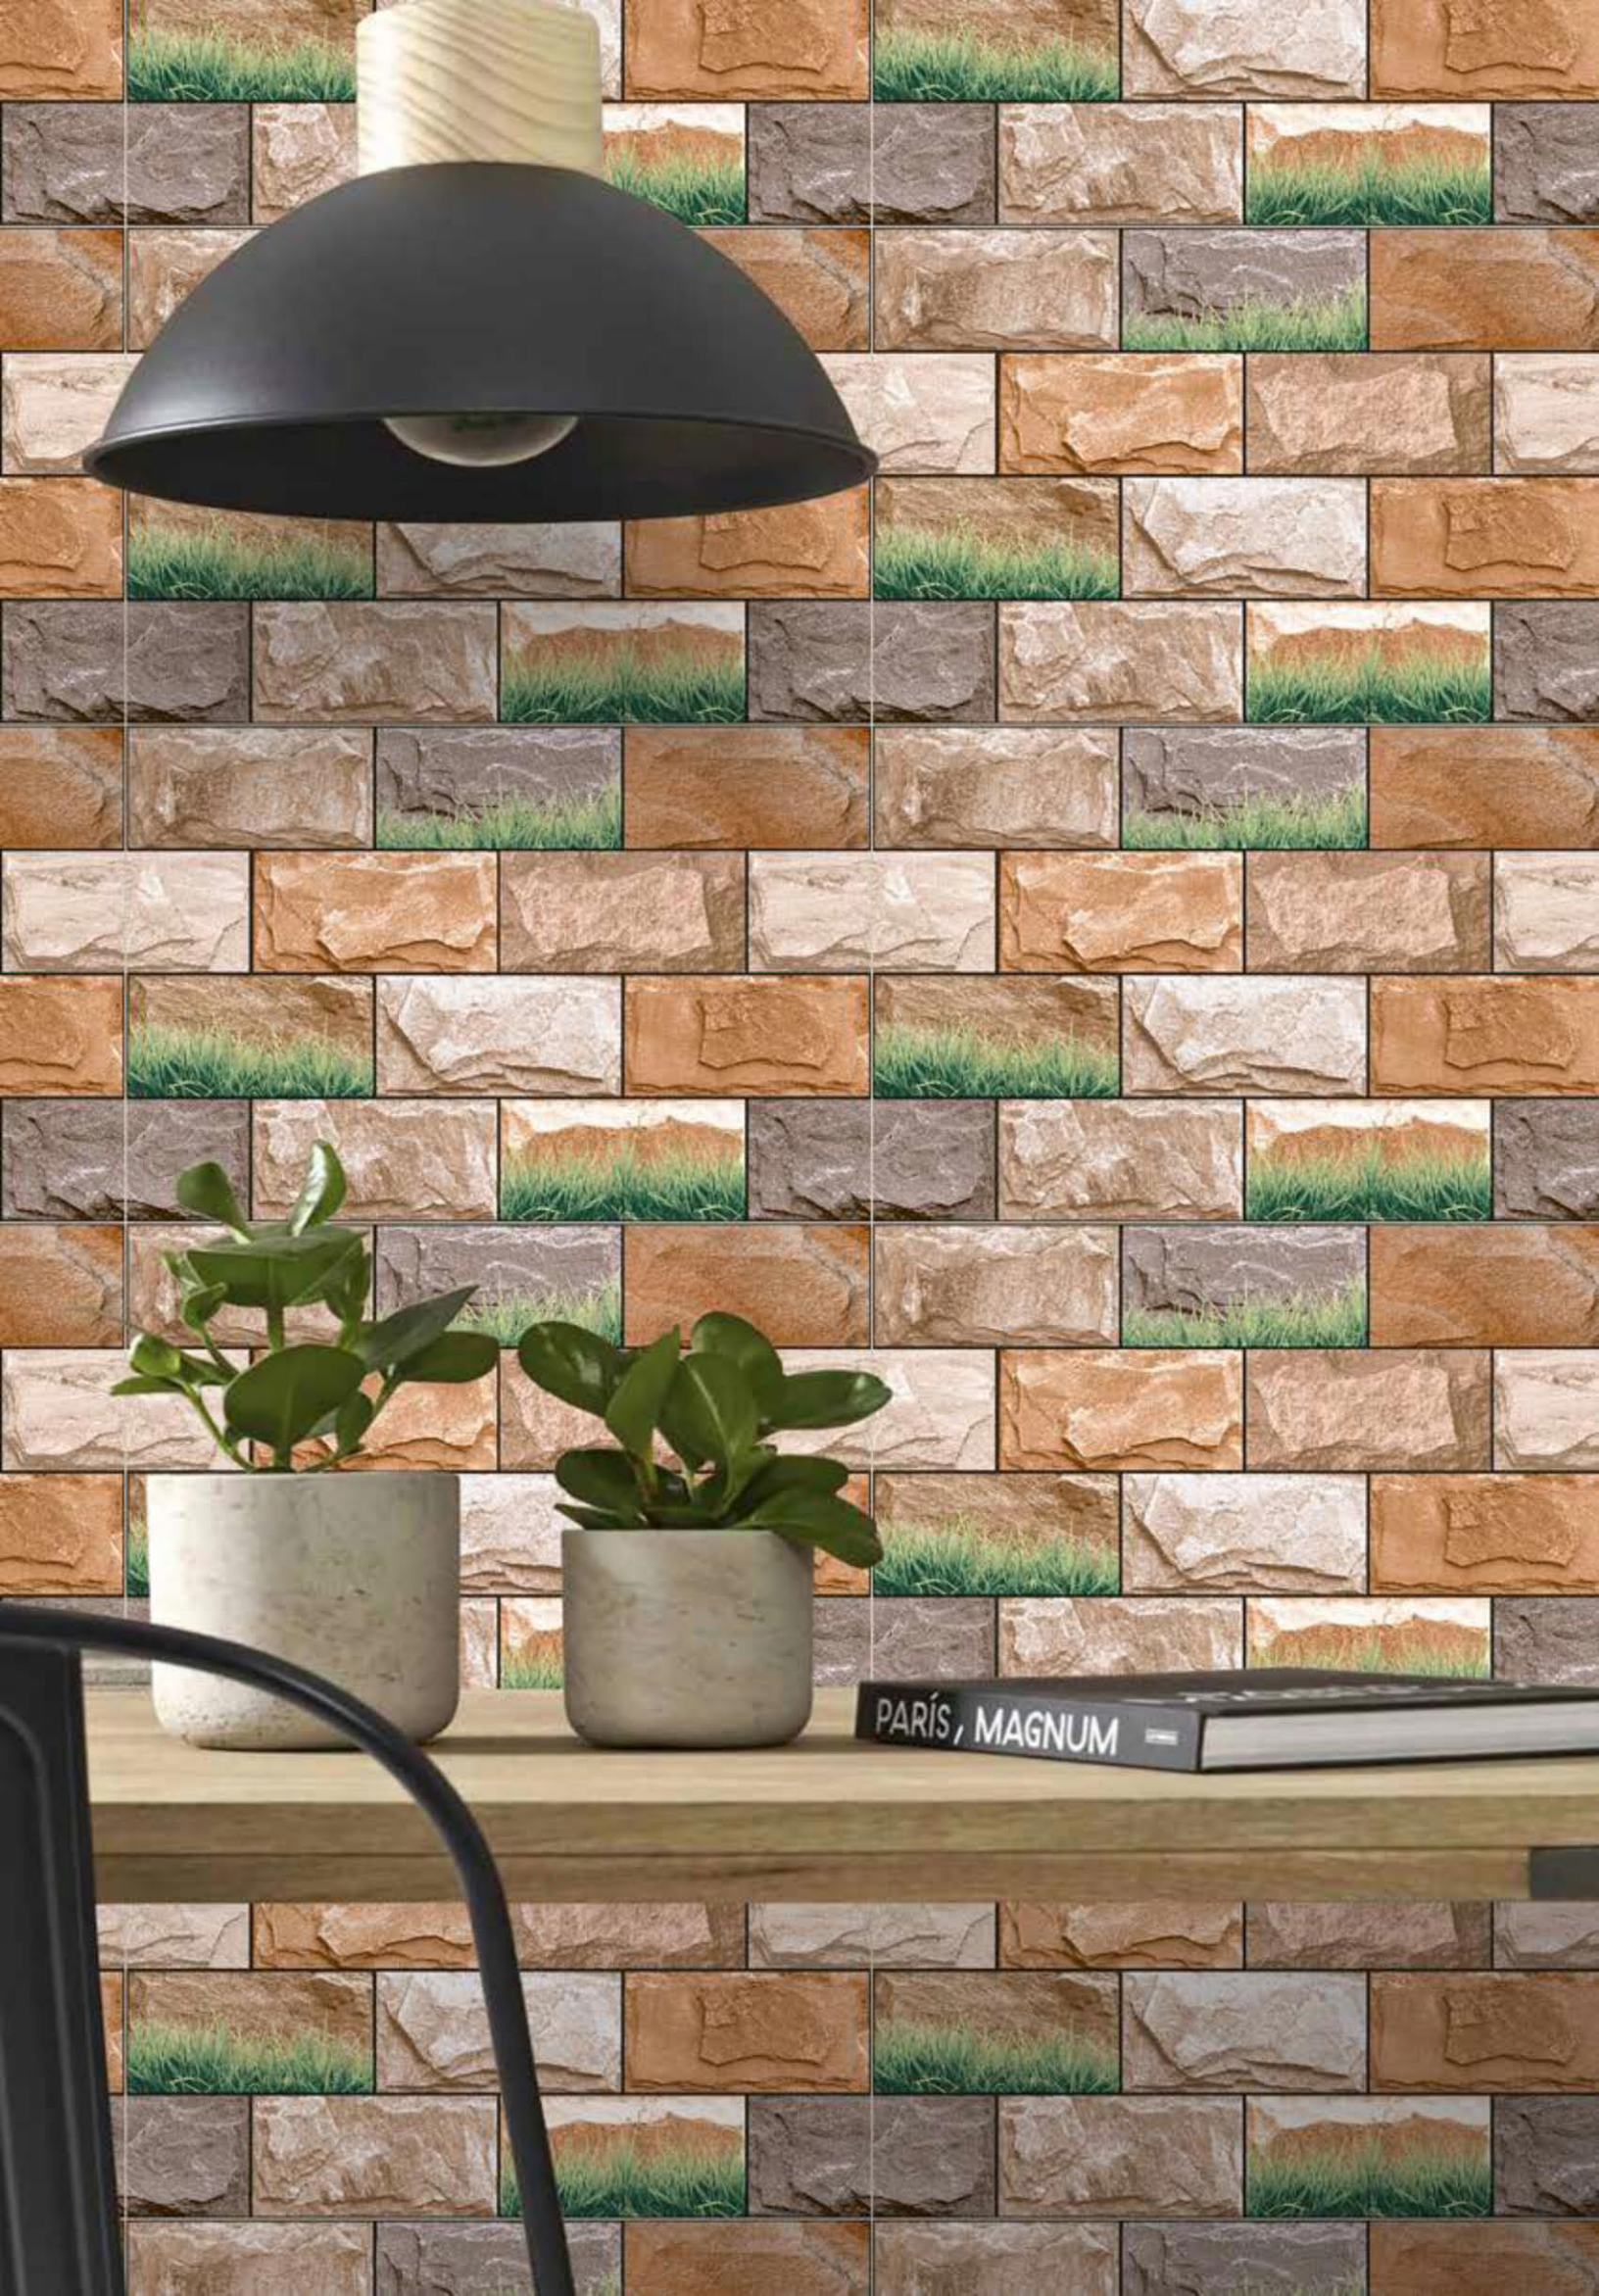

Glossy Surface

12" x 18"
300 x 450 mm

5241-(RANDOM)

Glossy Surface

12" x 18"
300 x 450 mm

PARÍS, MAGNUM

5242

Glossy Surface